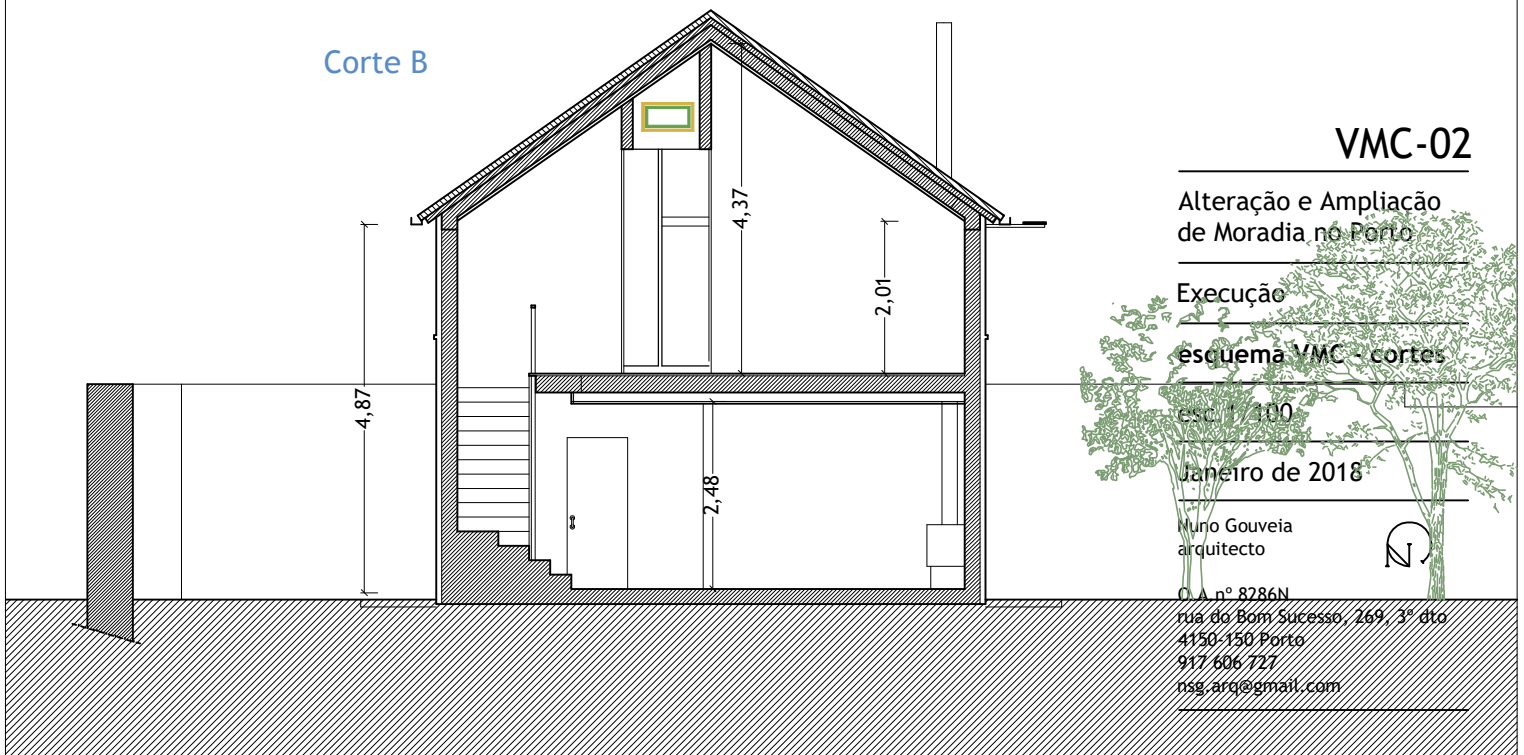

rés-do-chão

andar

VMC-01

Alteração e Ampliação
de Moradia no Porto

Execução

esquema VMC

esc.1/100

Janeiro de 2018

Nuno Gouveia
arquitecto

O.A.nº 8286N
rua do Bom Sucesso, 269, 3º dto
4150-150 Porto
917 606 727
nsg.arq@gmail.com

Corte A

Corte B

VMC-02

Alteração e Ampliação
de Moradia no Porto

Execução

esquema VMC - cortes