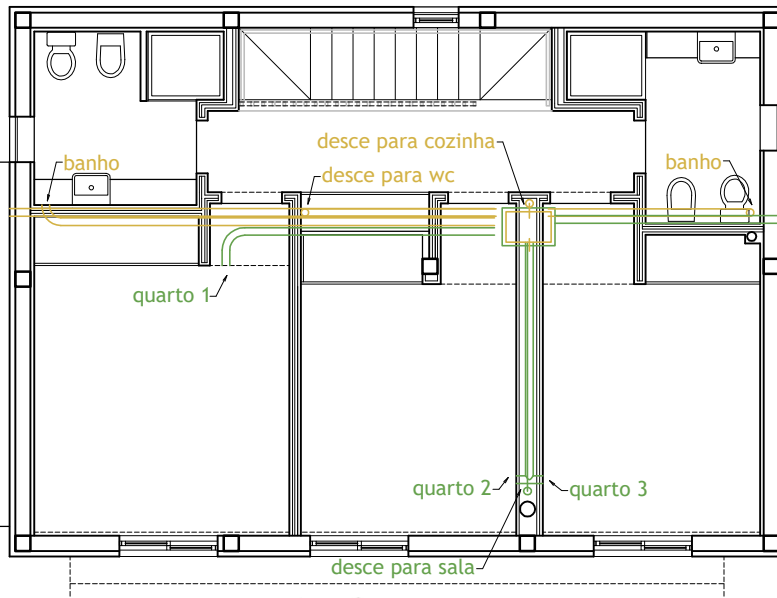

rés-do-chão

andar

VMC-01

Alteração e Ampliação
de Moradia no Porto

Execução

esquema VMC

esc.1/100

Janeiro de 2018

Nuno Gouveia
arquitecto

O.A.nº 8286N
rua do Bom Sucesso, 269, 3º dto
4150-150 Porto
917 606 727
nsg.arq@gmail.com

Corte A

Corte B

VMC-02

Alteração e Ampliação
de Moradia no Porto

Execução

esquema VMC - cortes