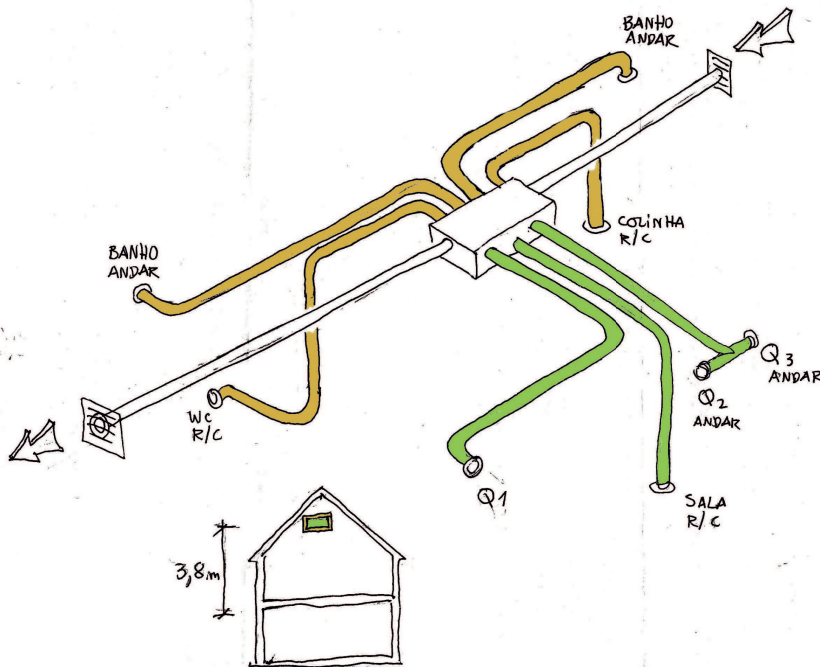

rés-do-chão

andar

VMC-01

Alteração e Ampliação
de Moradia no Porto

Execução

esquema VMC

esc.1/100

Janeiro de 2018

Nuno Gouveia
arquitecto

O.A.nº 8286N
rua do Bom Sucesso, 269, 3º dto
4150-150 Porto
917 606 727
nsg.arq@gmail.com

Corte A

Corte B

VMC-02

Alteração e Ampliação
de Moradia no Porto

Execução

esquema VMC - cortes