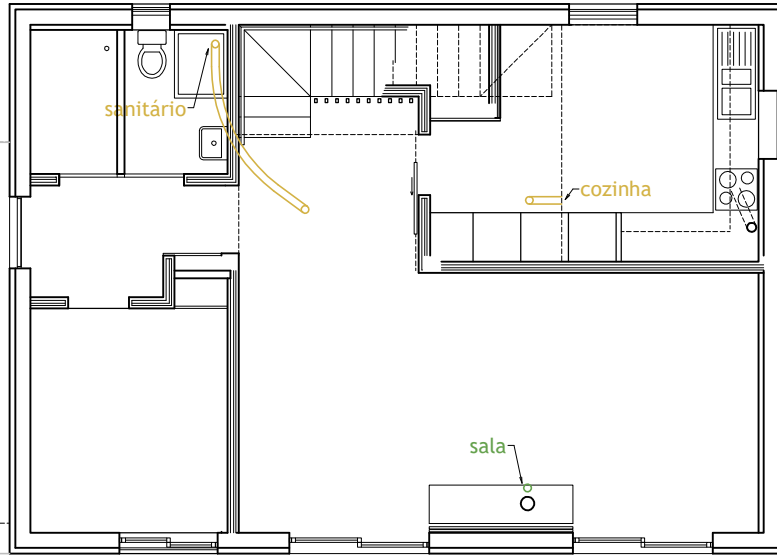

rés-do-chão

andar

VMC-01

Alteração e Ampliação
de Moradia no Porto

Execução

esquema VMC

esc.1/100

Janeiro de 2018

Nuno Gouveia
arquitecto

O.A.nº 8286N
rua do Bom Sucesso, 269, 3º dto
4150-150 Porto
917 606 727
nsg.arq@gmail.com

Corte A

Corte B

VMC-02

Alteração e Ampliação
de Moradia no Porto

Execução

esquema VMC - cortes