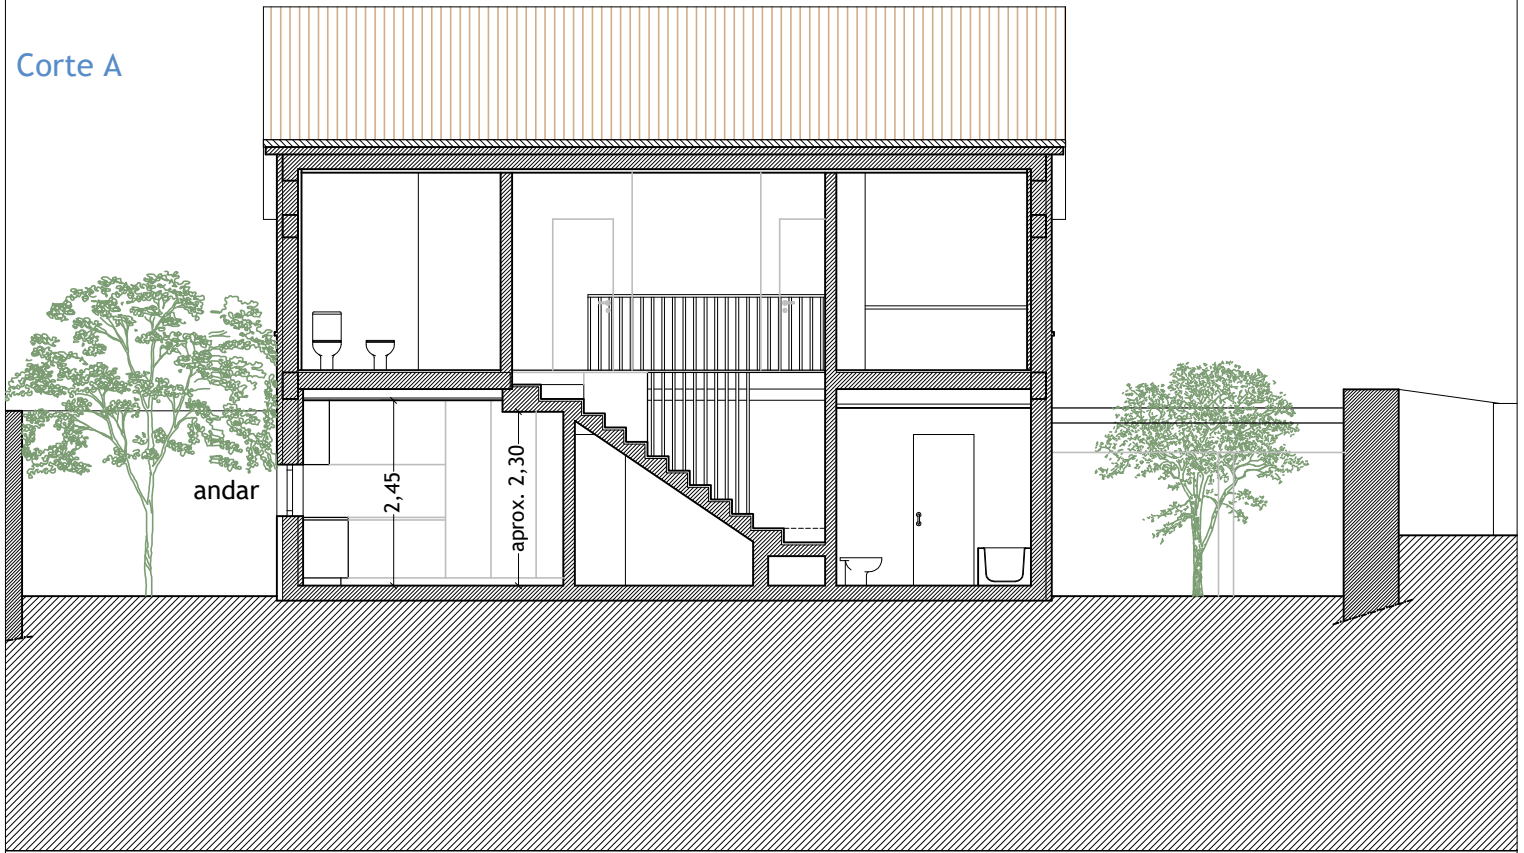

rés-do-chão

andar

VMC-01

Alteração e Ampliação
de Moradia no Porto

Execução

esquema VMC

esc.1/100

Janeiro de 2018

Nuno Gouveia
arquitecto

O.A.nº 8286N
rua do Bom Sucesso, 269, 3º dto
4150-150 Porto
917 606 727
nsg.arq@gmail.com

Corte A

Corte B

VMC-02

Alteração e Ampliação
de Moradia no Porto

Execução

esquema VMC - cortes