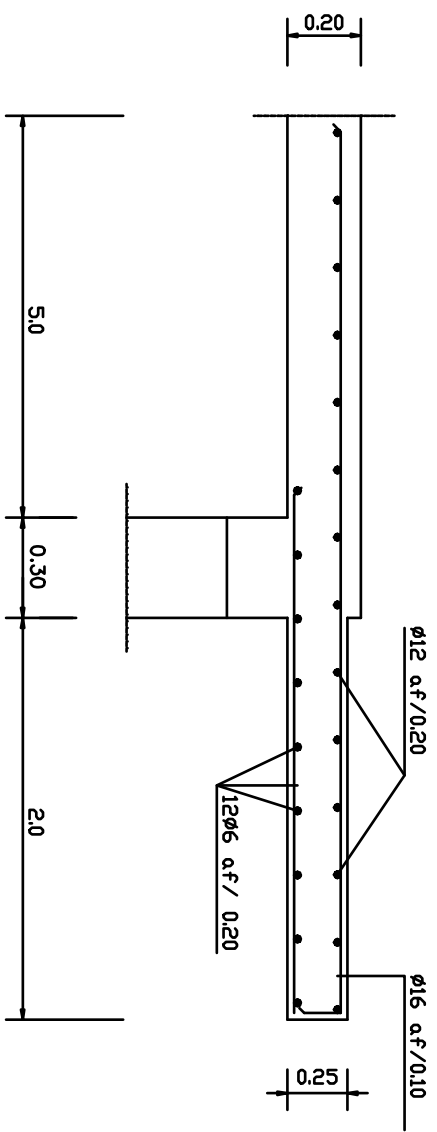

LAJE VARANDA

ESCADA

Laje : 0.15