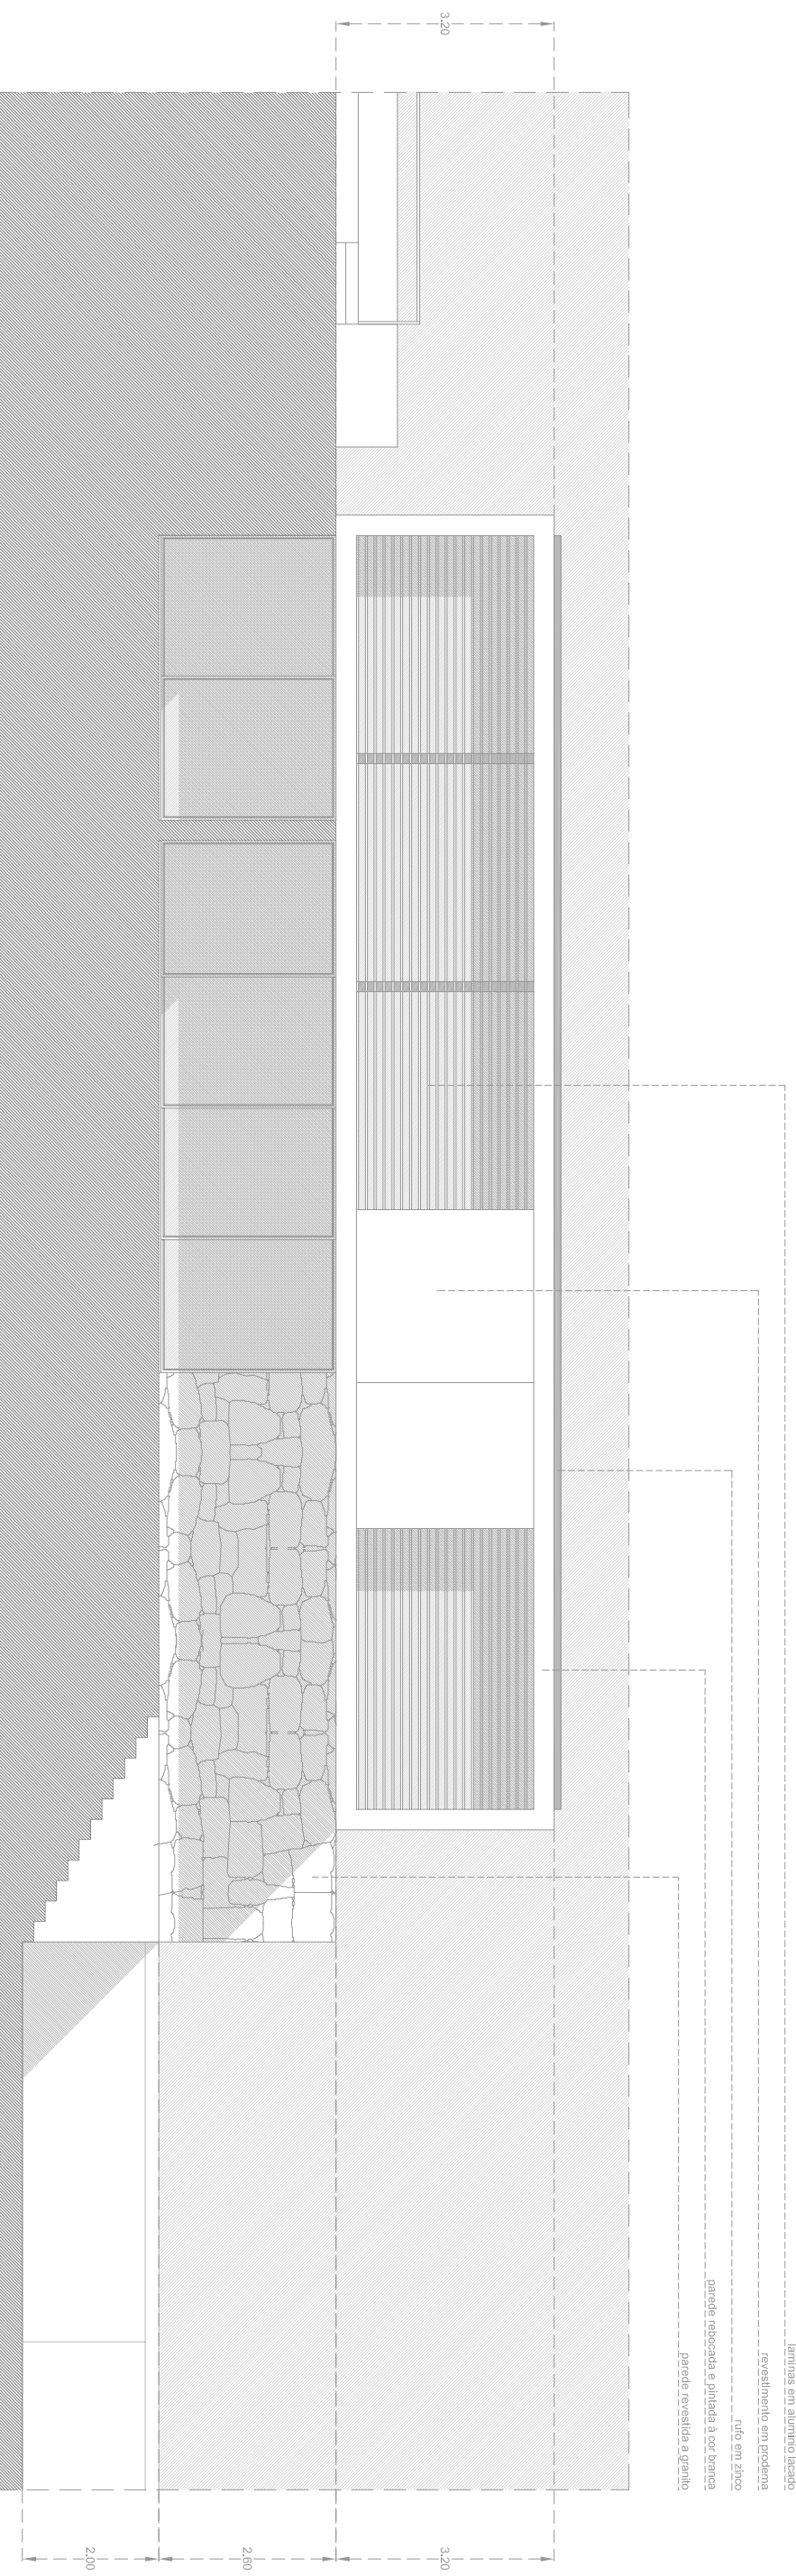

ALÇADO POENTE

ALÇADO NASCENTE

REQUERENTE: SILVIA MADALENA DA SILVA PEIXOTO

ALÇADOS POENTE | NASCENTE

Esc: 1/100 Dezembro . 09

Santo Tirso

PEDRO ALMEIDA
ARQUITECTURA

Este desenho é propriedade intelectual de Arq.º Pedro Almeida, não podendo ser reproduzido ou usado para qualquer outro fim.