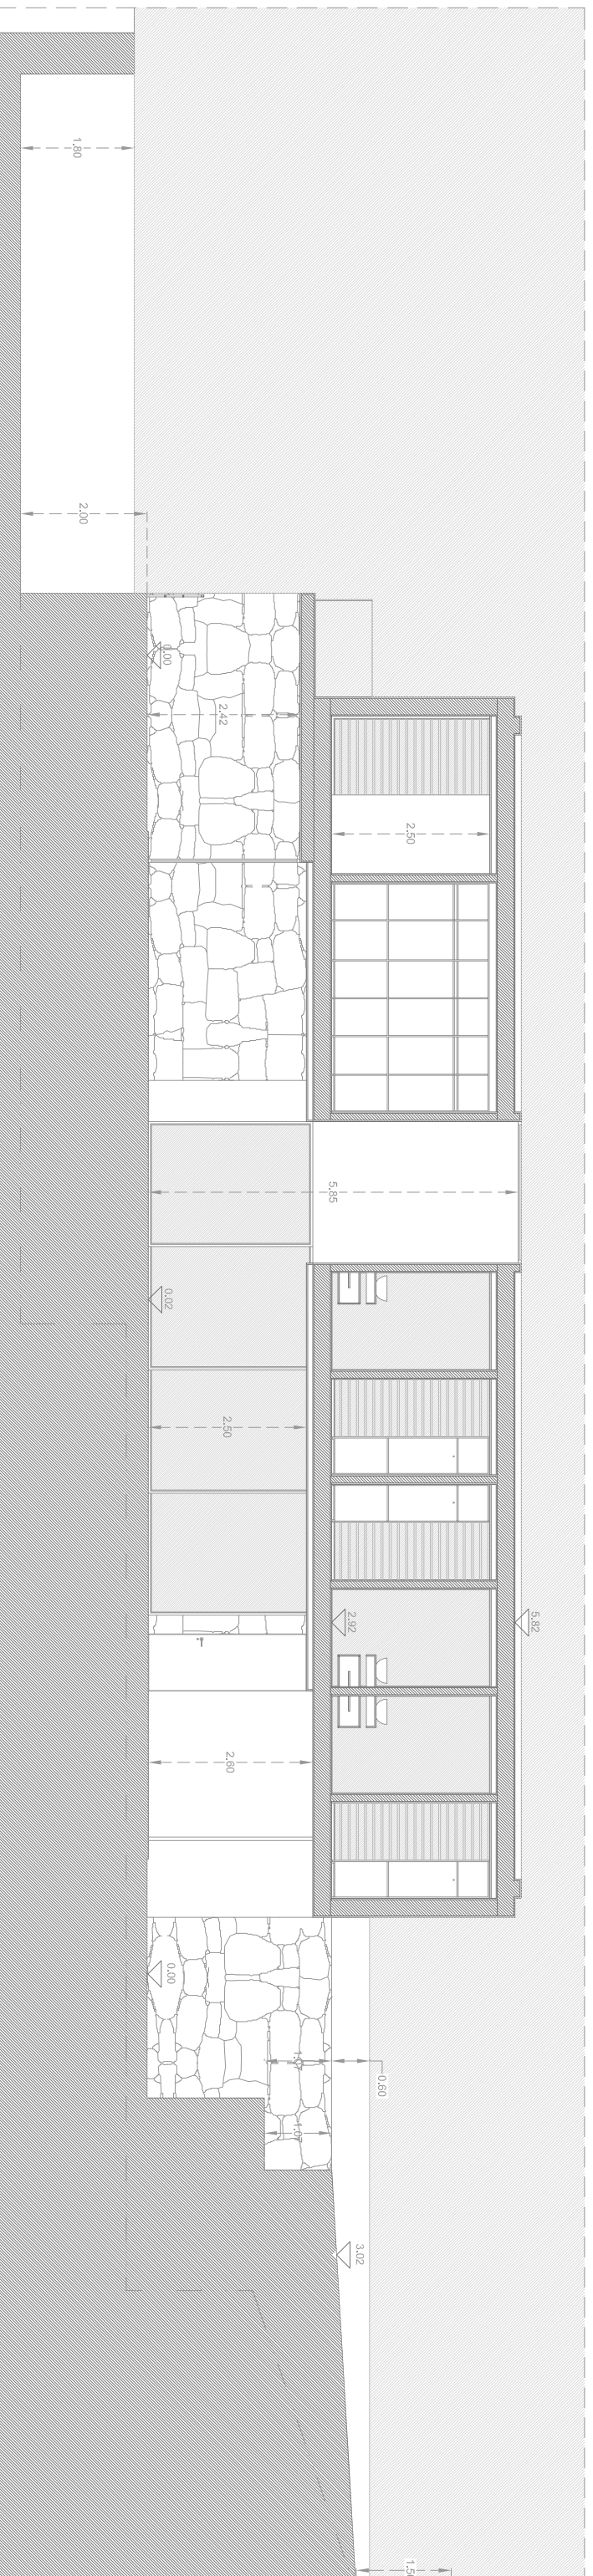

SECÇÃO EE

SECÇÃO FF

REQUERENTE: SILVIA MADALENA DA SILVA PEIXOTO

SECÇÃO EE | FF

Esc: 1/100 Dezembro . 09

Santo Tirso

**PEDRO ALMEIDA**  
ARQUITETO

Este desenho é propriedade intelectual de Arq.º Pedro Almeida, não podendo ser reproduzido ou usado para qualquer outro fim.