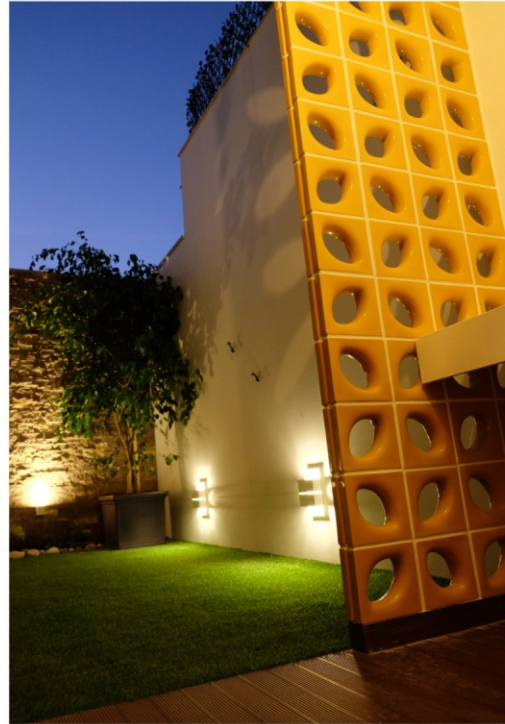

Os elementos vazados da TC elements têm como principal objectivo criar divisórias de ambiente, em espaços privados e comerciais, bem como revestimento de superfícies, possibilitando efeitos muito interessantes através das cores e efeitos de luz.