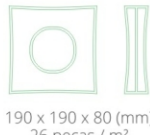

190 x 190 x 70 (mm)
26 peças / m²

STAR

A sua forma remete para o brilho cintilante das estrelas. Simétrico, pode produzir no seu ambiente, uma sensação de leveza e bem estar.

240 x 240 x 80 (mm)
16 peças / m²

240 x 240 x 80 (mm)
16 peças / m²

LUNA

Inspirado na forma lunar, a Luna destaca-se pela sua concavidade. Simétrica, permite criar leveza e sofisticação ao seu espaço.

190 x 190 x 80 (mm)
26 peças / m²

TREE