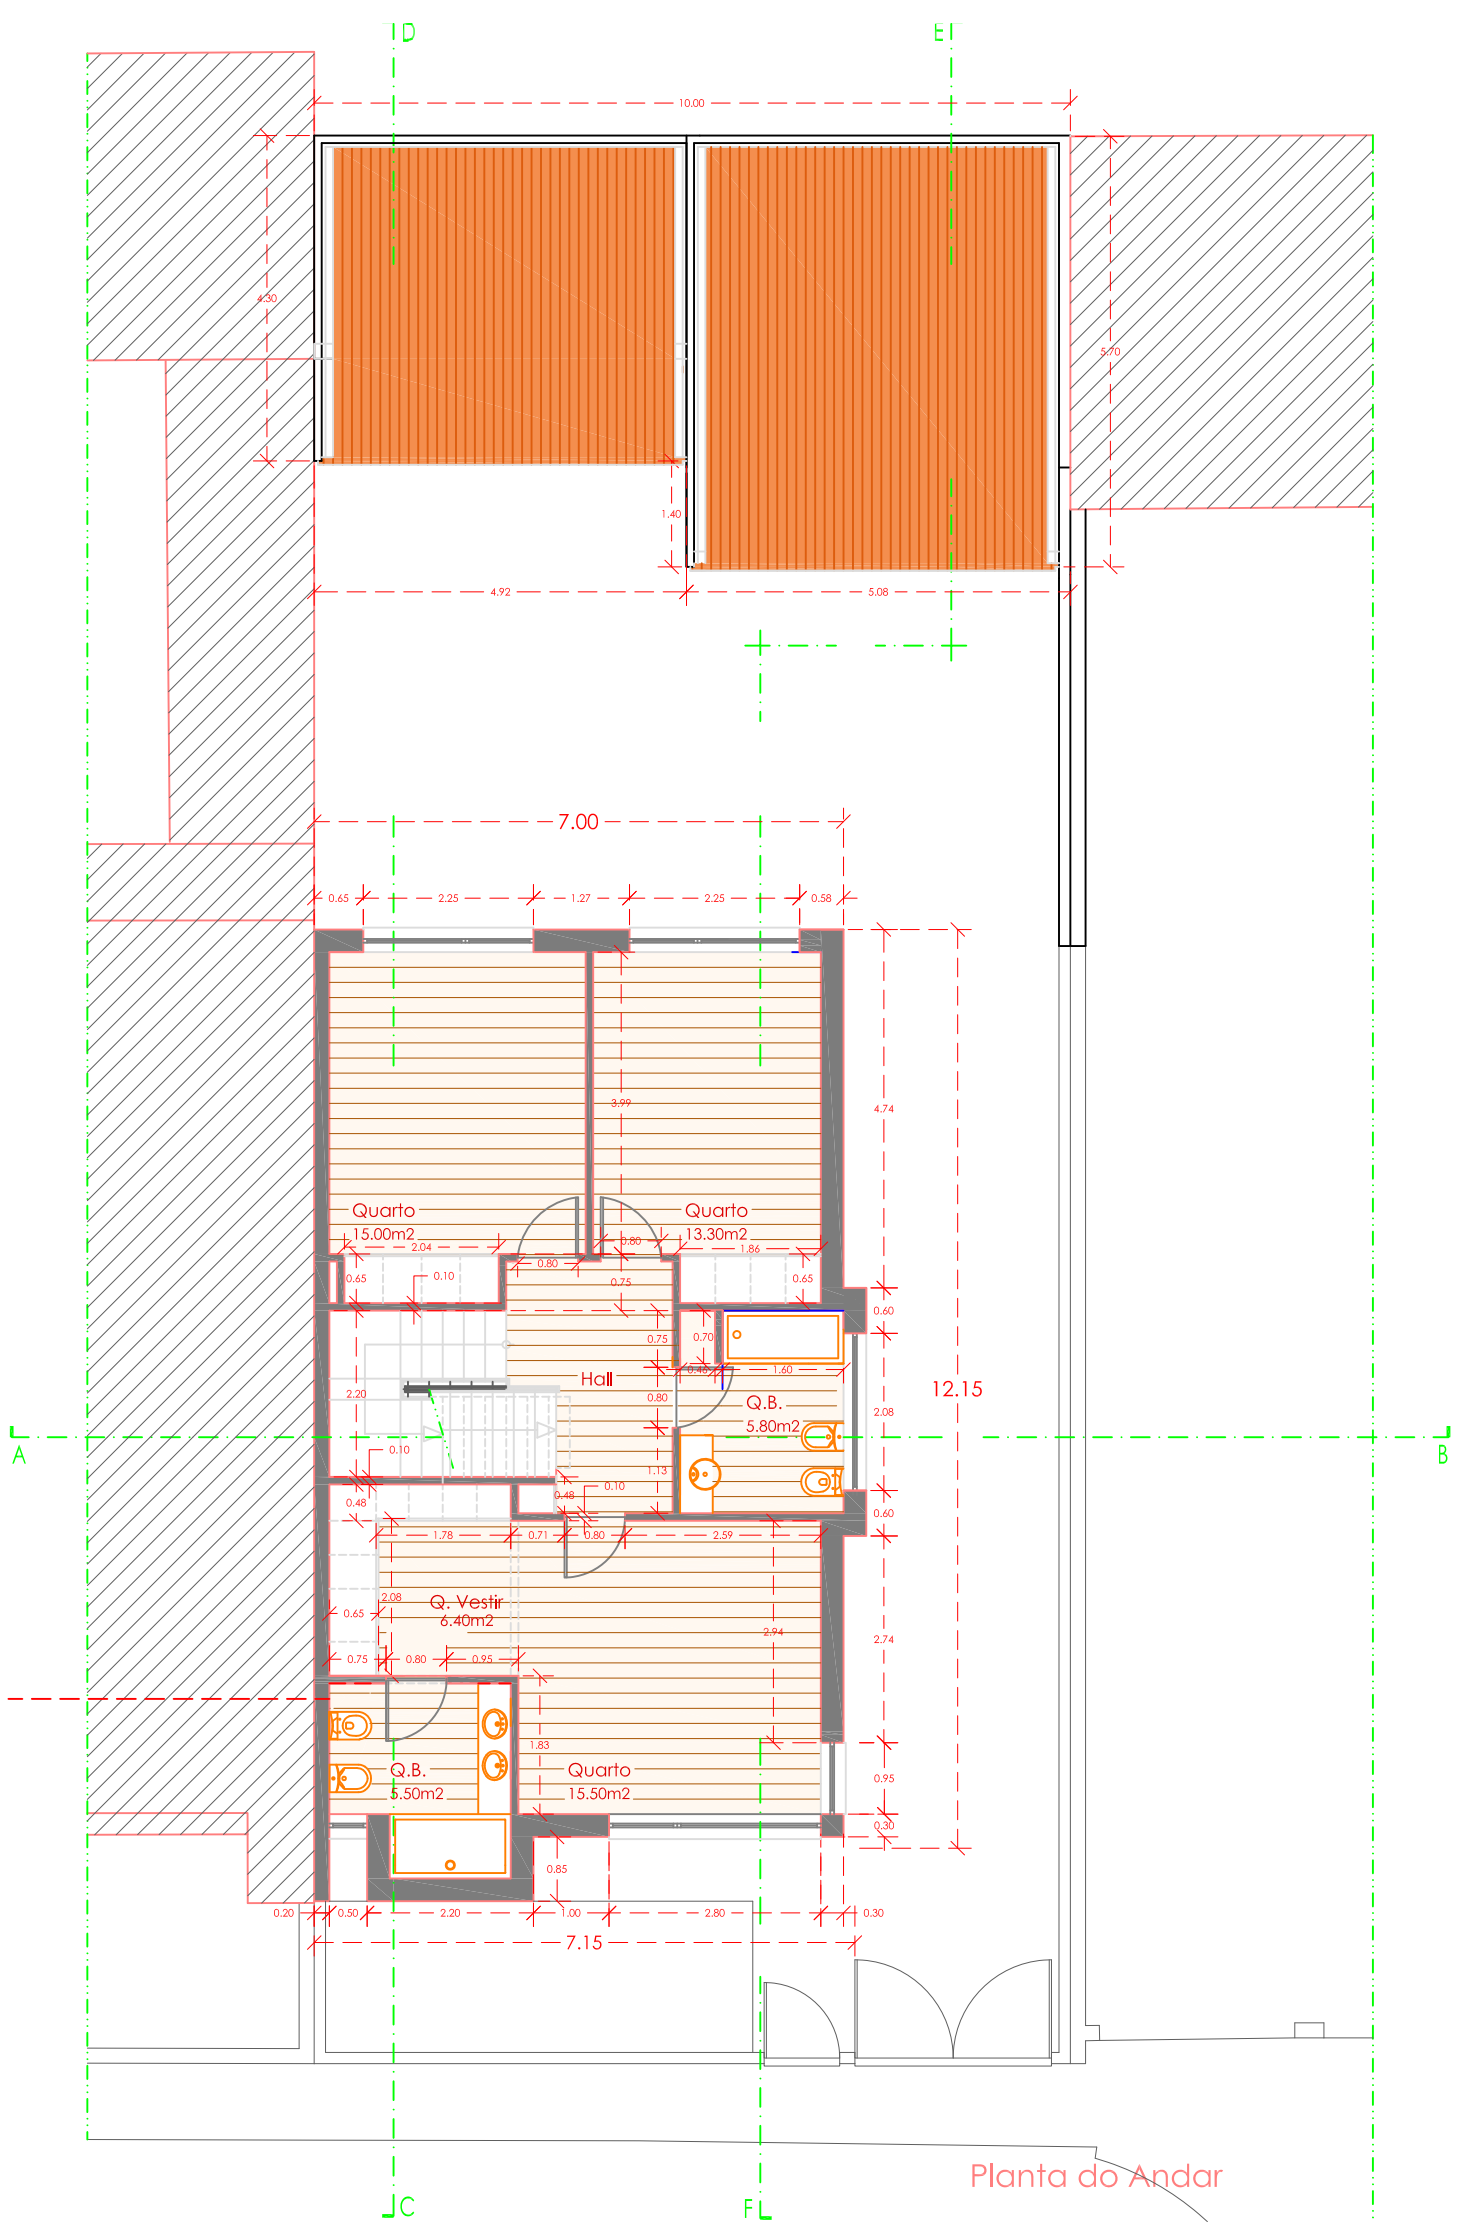

Planta do Vão do Telhado

Planta do Andar

Planta do R/Chão

Maciço - 2.00x1.00x0.20mt
Cota, acima do nível, passeio 0.05, abaixo 0.15mt

Deck Cinza
cerâmica

Cubo Granito
9x7 cinza

Deck Cinza
cerâmica

Candil drenante

[Handwritten signature]

Planta do Vão do Telhado