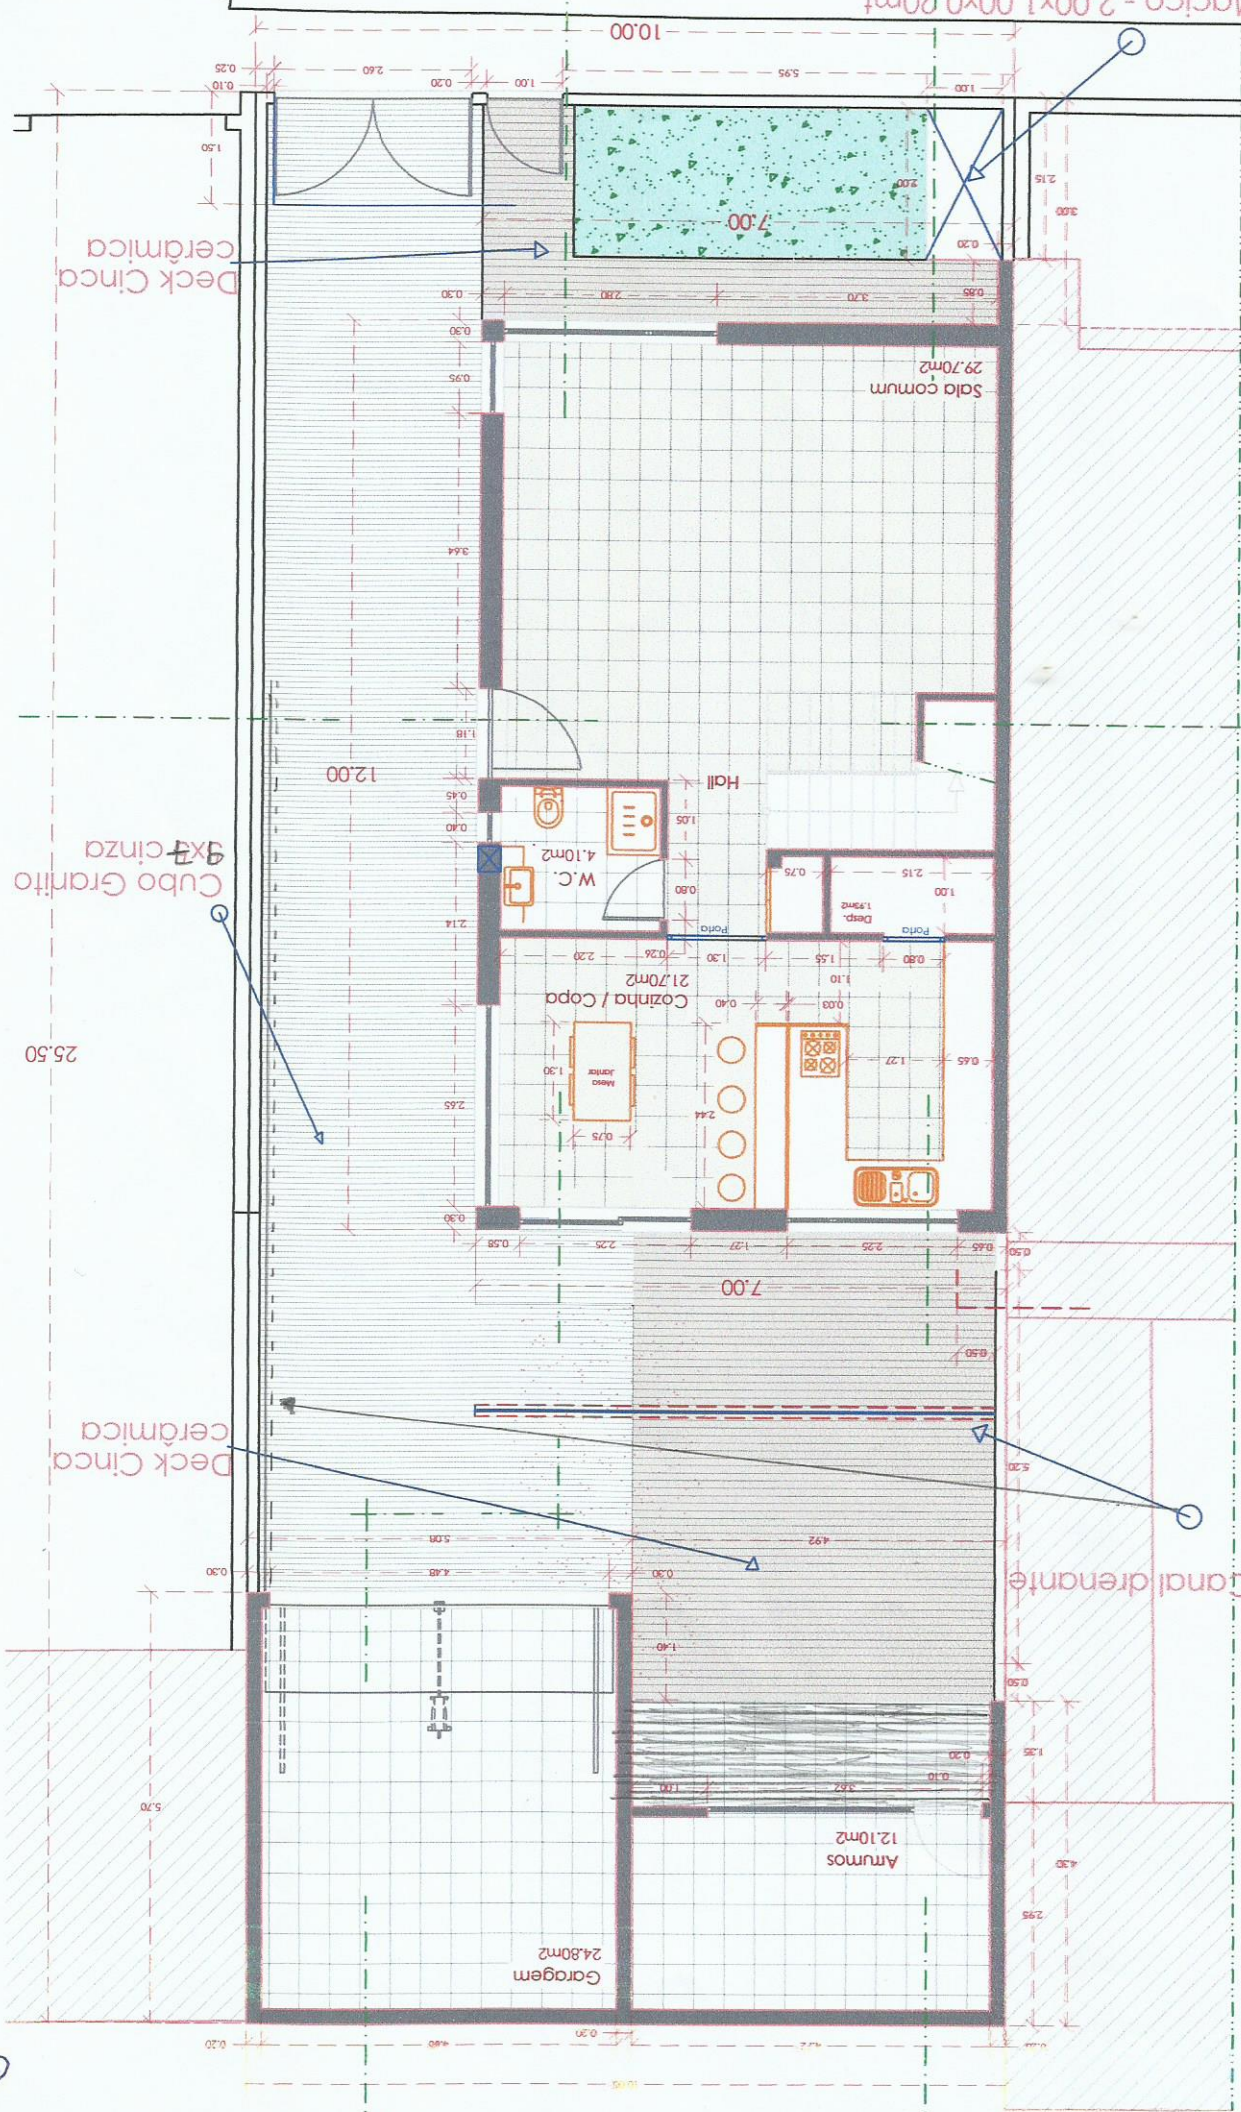

Planta do Vão do Telhado

Planta do Andar

Planta do R/Chão

Maciço - 2.00x1.00x0.20mt
Cota, acima do nível, passeio 0.05, abaixo 0.15mt

Deck Cinza
cerâmica

Cubo Granito
9x7 cinza

Deck Cinza
cerâmica

Candil drenante

[Handwritten signature]

Planta do Vão do Telhado