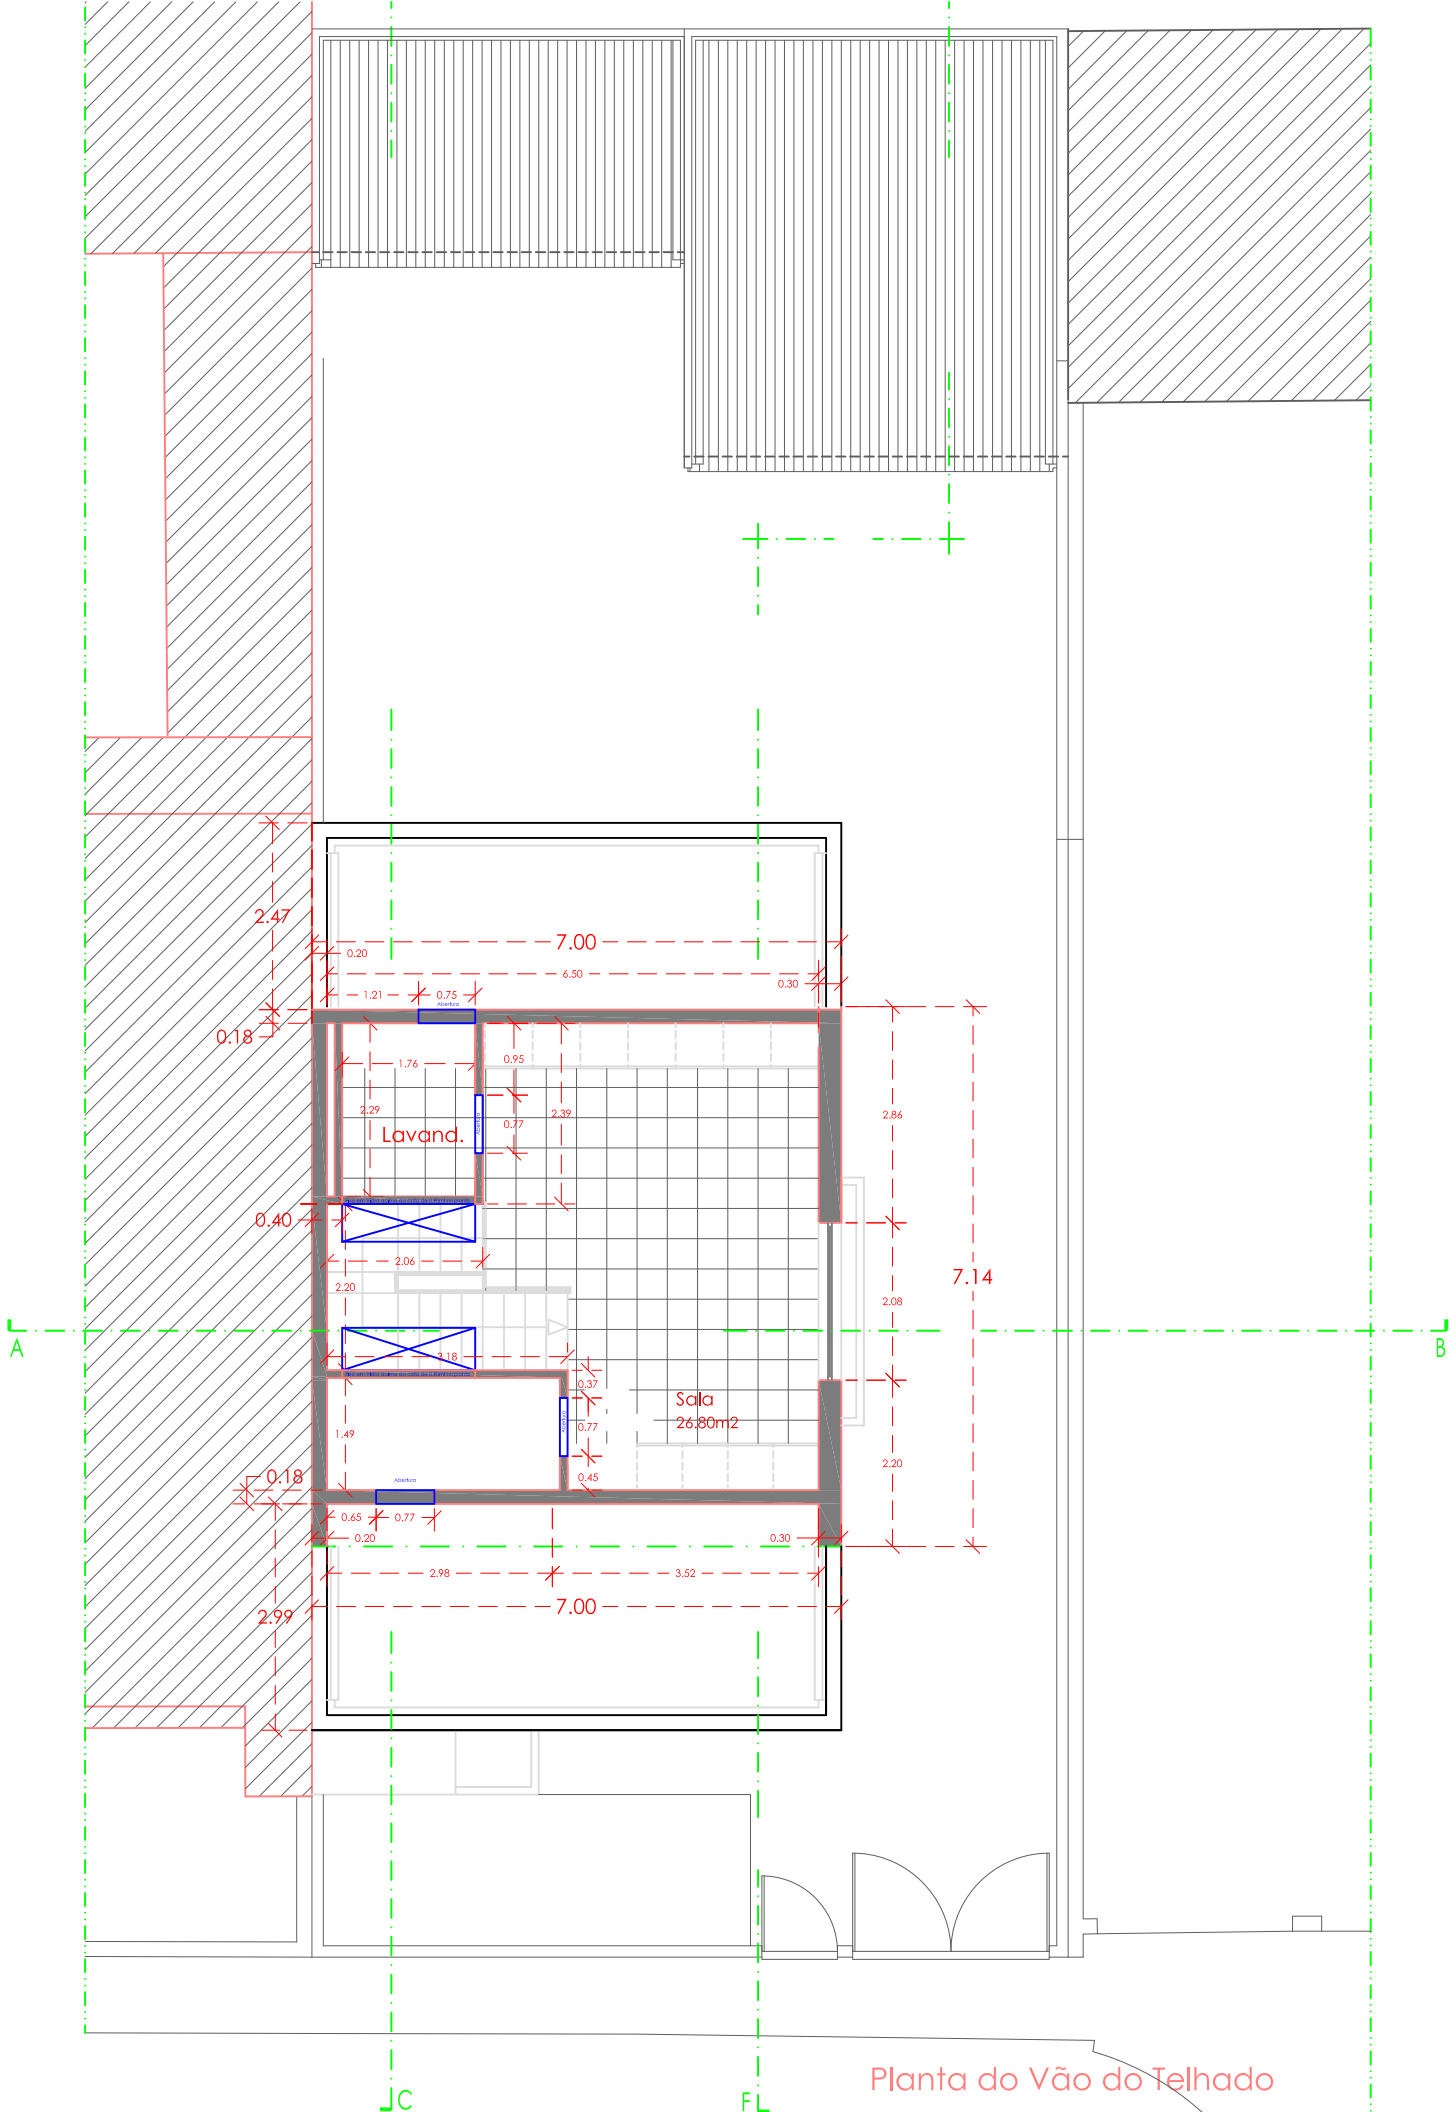

Planta do Vão do Telhado

Planta do Andar

Planta do R/Chão

Maciço - 2.00x1.00x0.20mt
Cota, acima do nível, passeio 0.05, abaixo 0.15mt

Deck Cinza
cerâmica

Cubo Granito
9x7 cinza

Deck Cinza
cerâmica

Candil drenante

[Handwritten signature]

Planta do Vão do Telhado