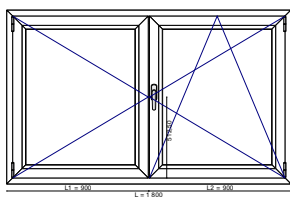

Janela 2 Folhas Oscilobatente - Living

Cor: SCC 126 F1C Gris Basalto
Largura: 1 800
Altura: 1 100

Serie Schüco Living 82 mm
Laminado 4.4.2/16/6mm Sunguard Guardian Sun

Pos. 25	Quant.	ValorUni.(€)	Total (€)
	1	180,90	180,90