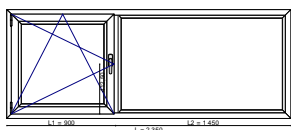

Estore de Alvenaria Lâminas de Alumínio 45 Elétrico

Cor: CE 7012

Largura: 760

Altura: 2 000

Bloqueadores, Motor

Pos. 9	Quant.	ValorUni.(€)	Total (€)
	1	507,40	507,40

Janela 1 Folha Oscilobatente com Fixo Lateral - Living

Cor: SCC 126 F1C Gris Basalto

Largura: 2 350

Altura: 900

Serie Schüco Living 82 mm

Laminado 4.4.2/16/6mm Sunguard Guardian Sun

Pos. 10	Quant.	ValorUni.(€)	Total (€)
	1	188,76	188,76

Estore de Alvenaria Lâminas de Alumínio 45 Elétrico