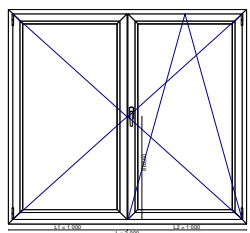

Estore de Alvenaria Lâminas de Alumínio 45 Elétrico

Cor: CE 7012
Largura: 1 800
Altura: 1 100

Bloqueadores, Motor

Pos. 26	Quant.	ValorUni.(€)	Total (€)
	1	1 072,73	1 072,73