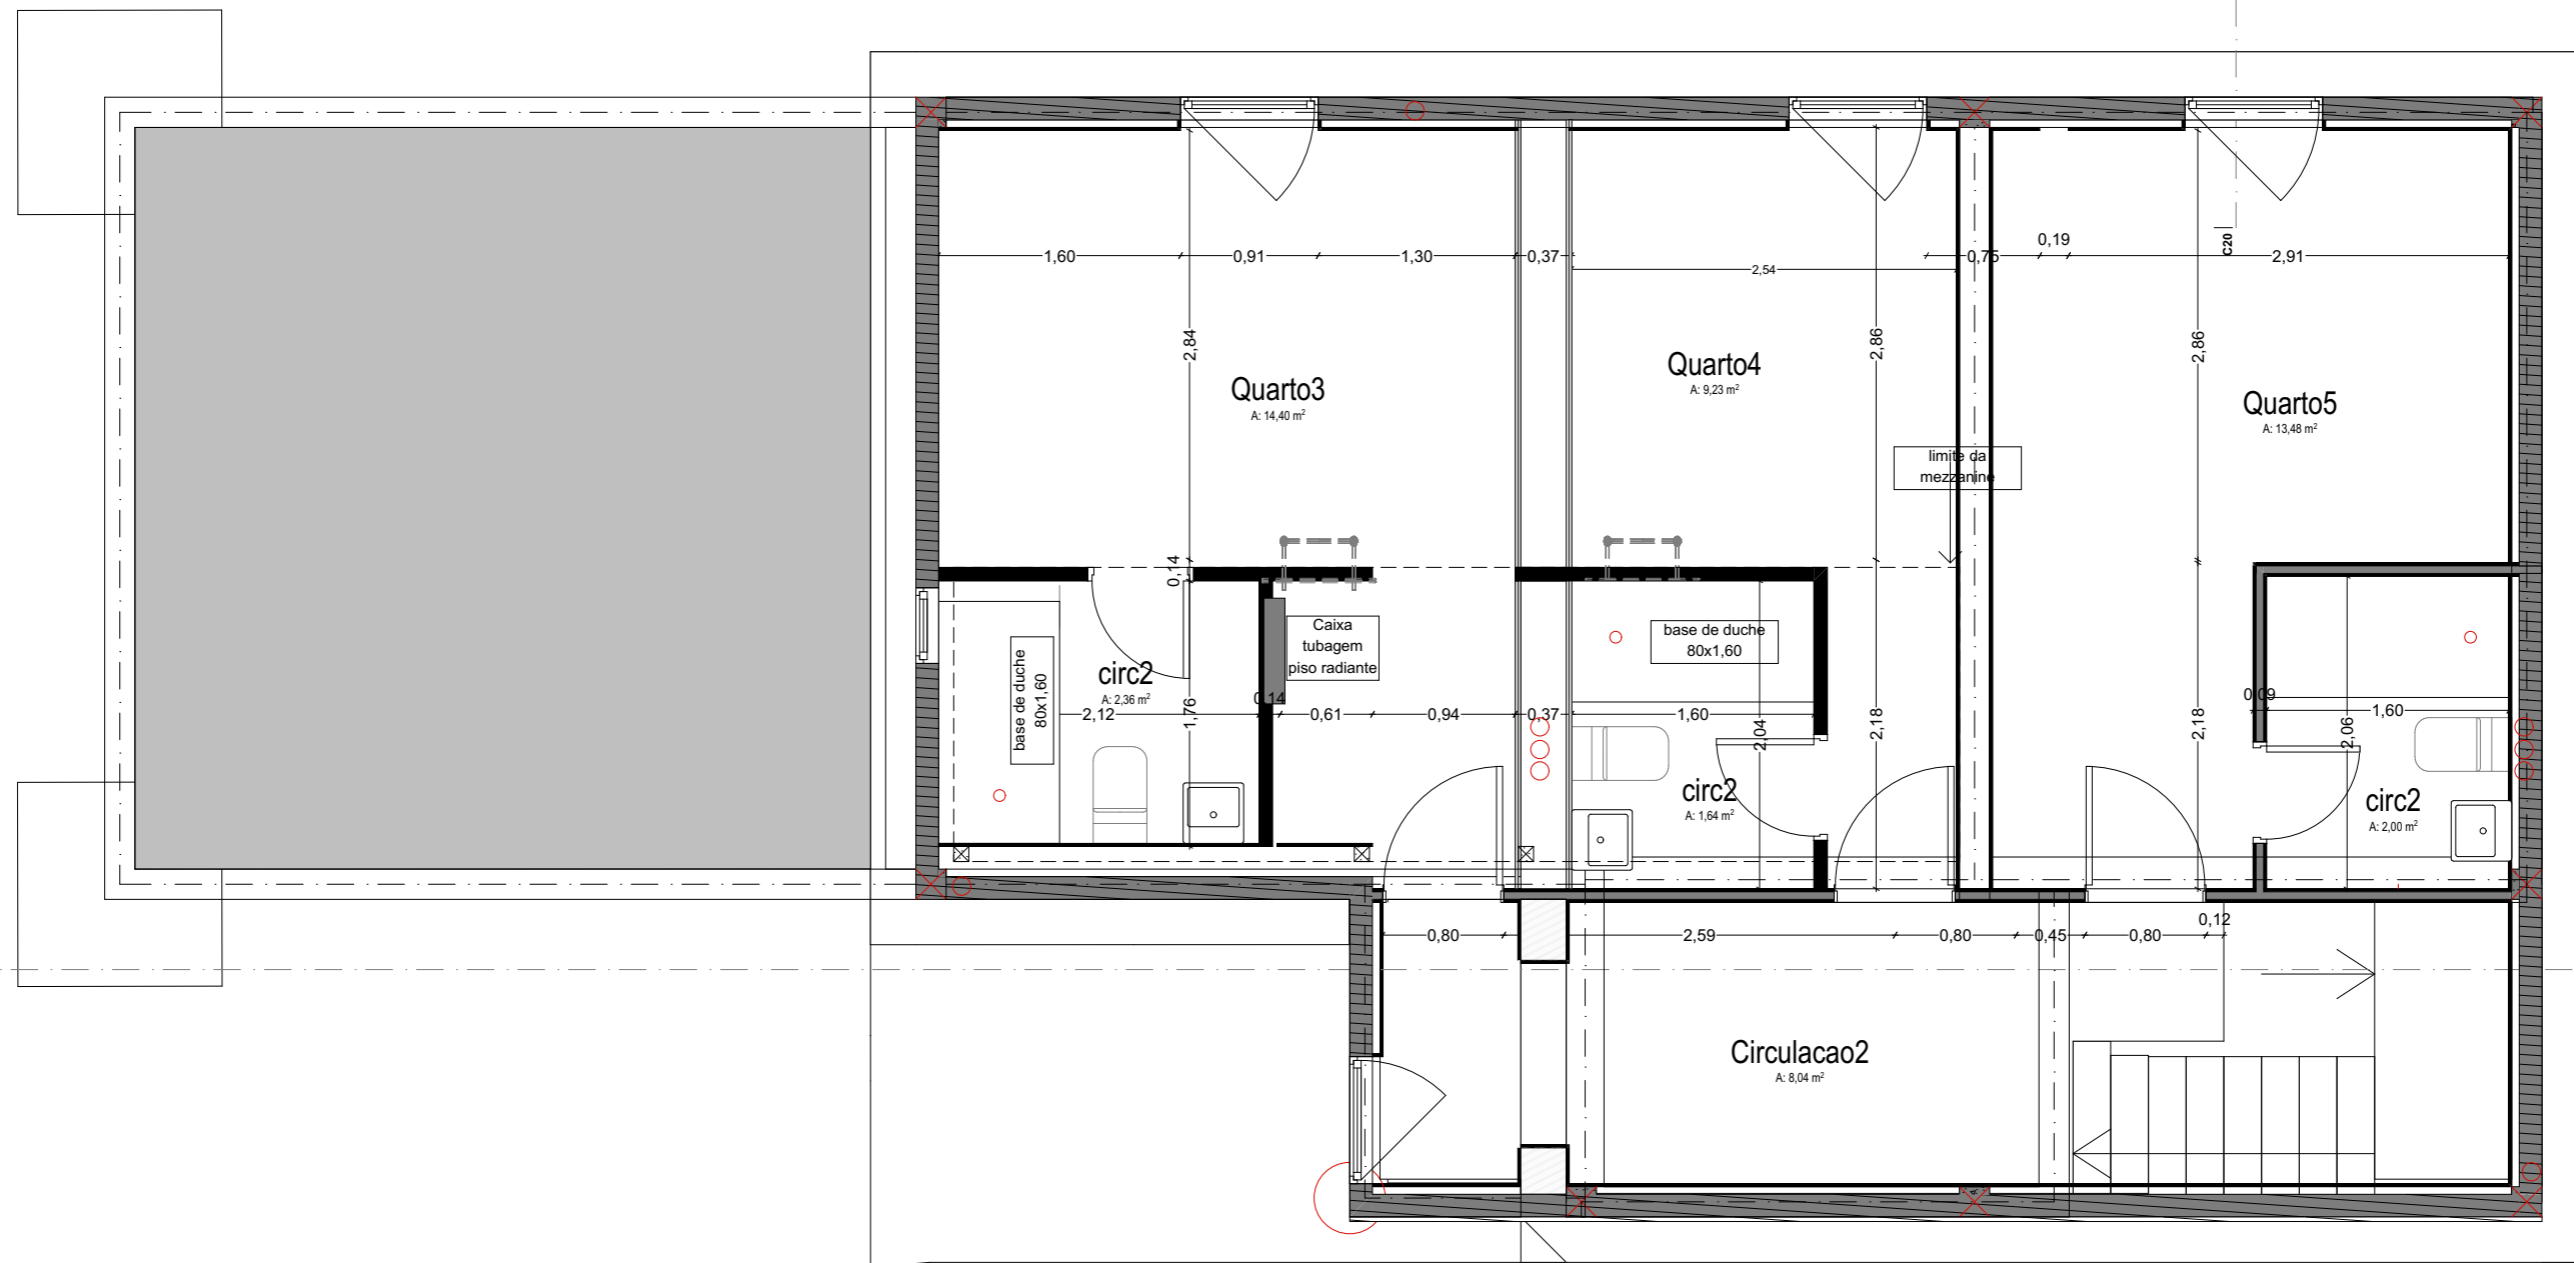

Título Projecto:
CASA DO RIO

Local: Penafiel

Especialidade: Arquitectura - Execução

Conteúdo: Planta piso 2

Fase: Obra

Requerente:
Heitor Barbosa_Casa do Rio

Data Saída: 21.07.2020

Escala: 1/50

Desenho nº: 2

Rev: 0.0