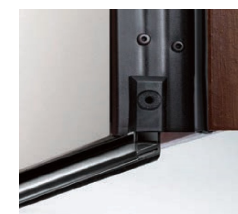

Soleira automática
(embutida)