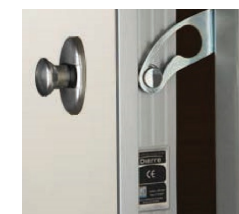

Puxador New Creta
(extra argento)

Desviador Block
(na tranca inferior)

Soleira automática
(embutida)

Limitador de abertura
(extra argento)

FICHA DE PRODUTO PX51 | SPARTA 5 (perfil de remate em "U")

SÉRIE COMPACT | Porta com fechadura de cilindro + dobradiça visível