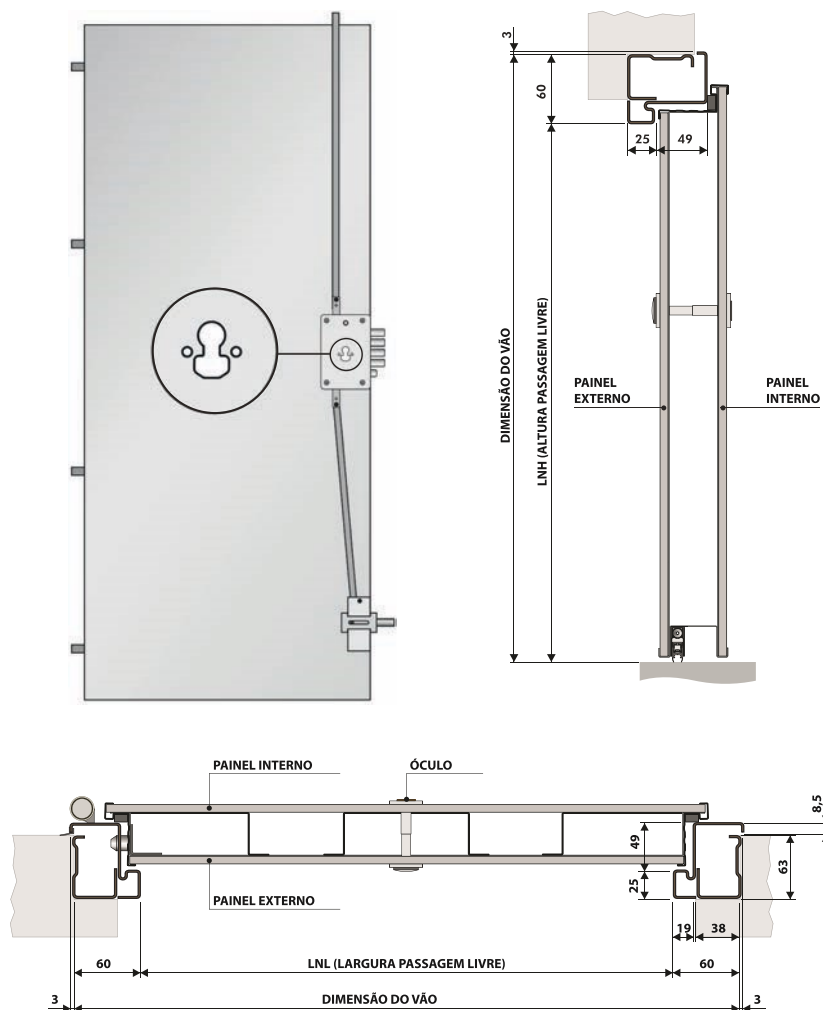

THE ITALIAN STYLE DOOR

Dierre

YOUR HOME, YOUR LIFE

EQUIPAMENTO DE SÉRIE

VARIANTES E EXTRAS

DIMENSÕES (mm)	Altura (LNH)	Largura (LNL)
Standard 1 (Passagem Livre)	2000 / 2100	800 / 850 / 900
Standard 2 (Passagem Livre)	1980 / 2040 / 2050 / 2080	740 / 760
Medidas especiais	2150 / 2200 / 2240	950 / 1000