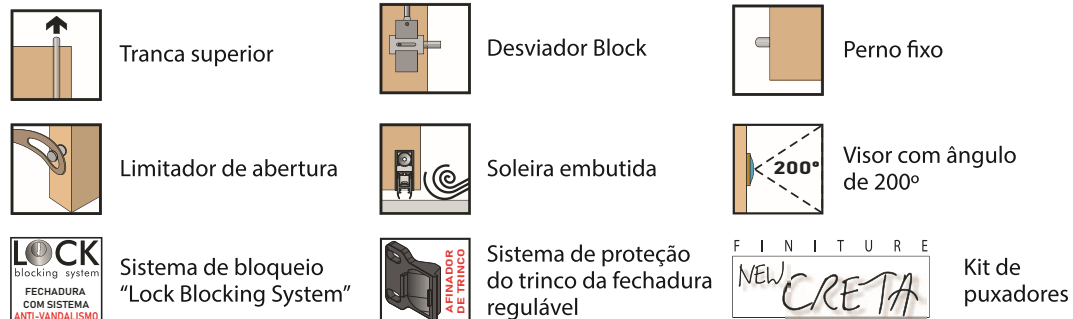

Puxador New Creta
(extra argento)

Desviador Block
(na tranca inferior)

Soleira automática
(embutida)

Limitador de abertura
(extra argento)

FICHA DE PRODUTO PX51 | SPARTA 5 (perfil de remate em "U")

SÉRIE COMPACT | Porta com fechadura de cilindro + dobradiça visível

THE ITALIAN STYLE DOOR

Dierre

YOUR HOME, YOUR LIFE

EQUIPAMENTO DE SÉRIE

VARIANTES E EXTRAS

DIMENSÕES (mm)	Altura (LNH)	Largura (LNL)
Standard 1 (Passagem Livre)	2000 / 2100	800 / 850 / 900
Standard 2 (Passagem Livre)	1980 / 2040 / 2050 / 2080	740 / 760
Medidas especiais	2150 / 2200 / 2240	950 / 1000