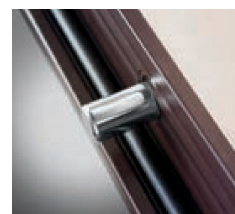

Desviador Block
(na tranca inferior)