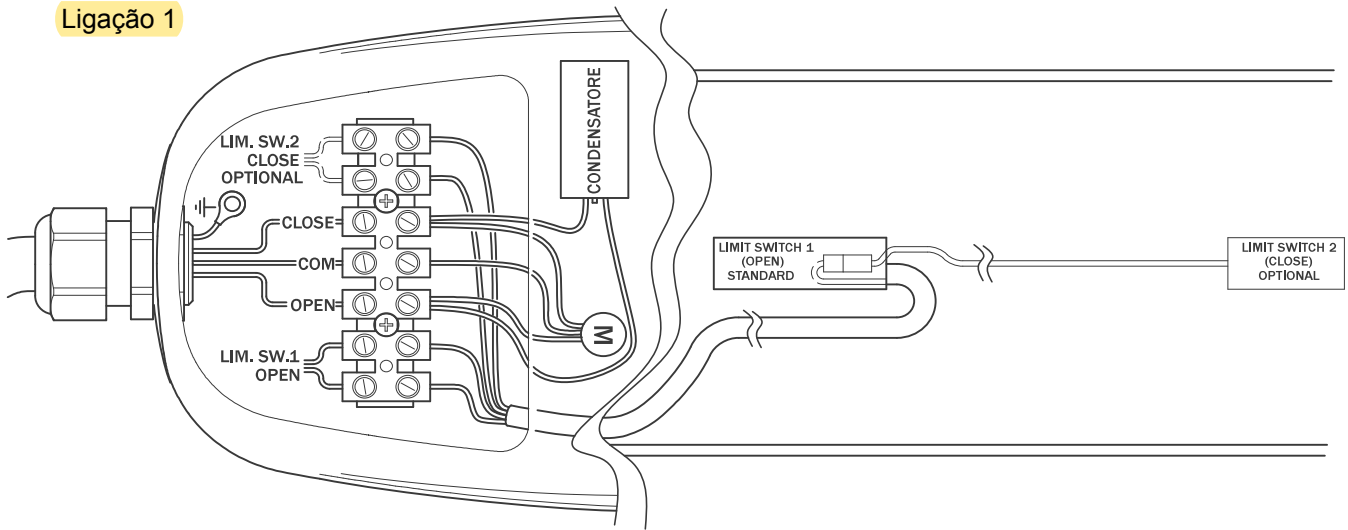

FINE CORSA IN CENTRALE - LIMIT SWITCH CONNECTED ON CONTROL UNIT

Ligação 1

1 FINE CORSA SUL MOTORE - 1 LIMIT SWITCH CONNECTED ON MOTOR

Ligação 2

2 FINE CORSA SUL MOTORE - 2 LIMIT SWITCH CONNECTED ON MOTOR

Ligação 3

Serie R20