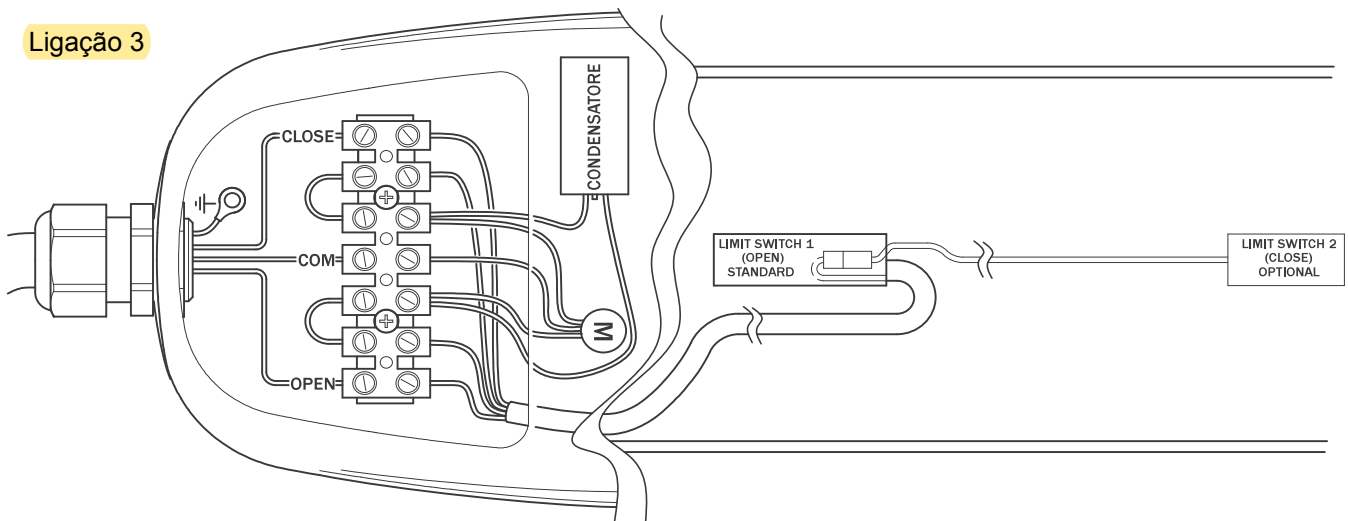

FINE CORSA IN CENTRALE - LIMIT SWITCH CONNECTED ON CONTROL UNIT

Ligação 1

1 FINE CORSA SUL MOTORE - 1 LIMIT SWITCH CONNECTED ON MOTOR

Ligação 2

2 FINE CORSA SUL MOTORE - 2 LIMIT SWITCH CONNECTED ON MOTOR

Ligação 3

Serie R20