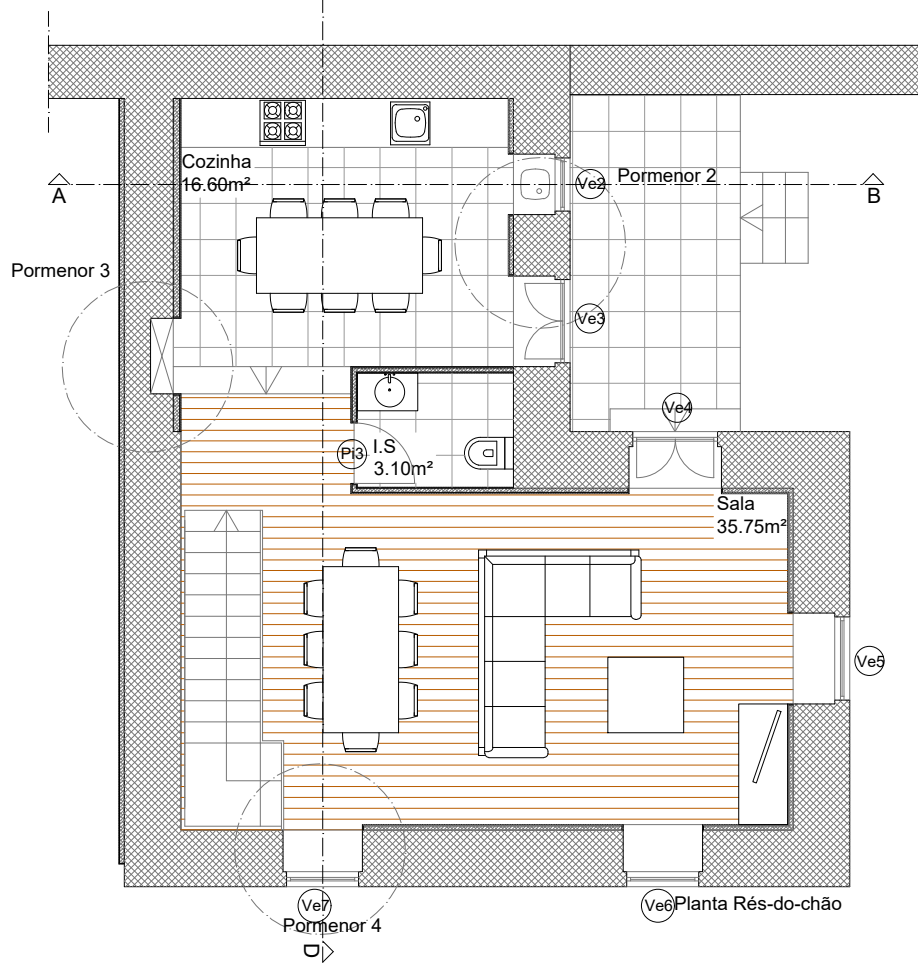

Planta Cave

Planta Rés-do-chão

minhabita
projectos de arquitectura e engenharia, lda

SEDE:
BR. DOS PARDINEIROS - LOVELHE - 4920/079 - V. N. DE CERVEIRA
TELEF.: 251 792 224

FILIAL:
C. C. COURA SHOPPING - LOJA 19
RUA DR. ALBANO BARREIROS - 4940/532 - PAREDES DE COURA
TELEF.: 251 781 326

REMODELAÇÃO DE UMA HABITAÇÃO

Maria Emília Alves Pereira
Codessal - Paredes de Coura
PLANTAS - Proposta

Proc.:	S/17
Data:	Maior/2017
Escala:	1/100

O Técnico:	
1.0