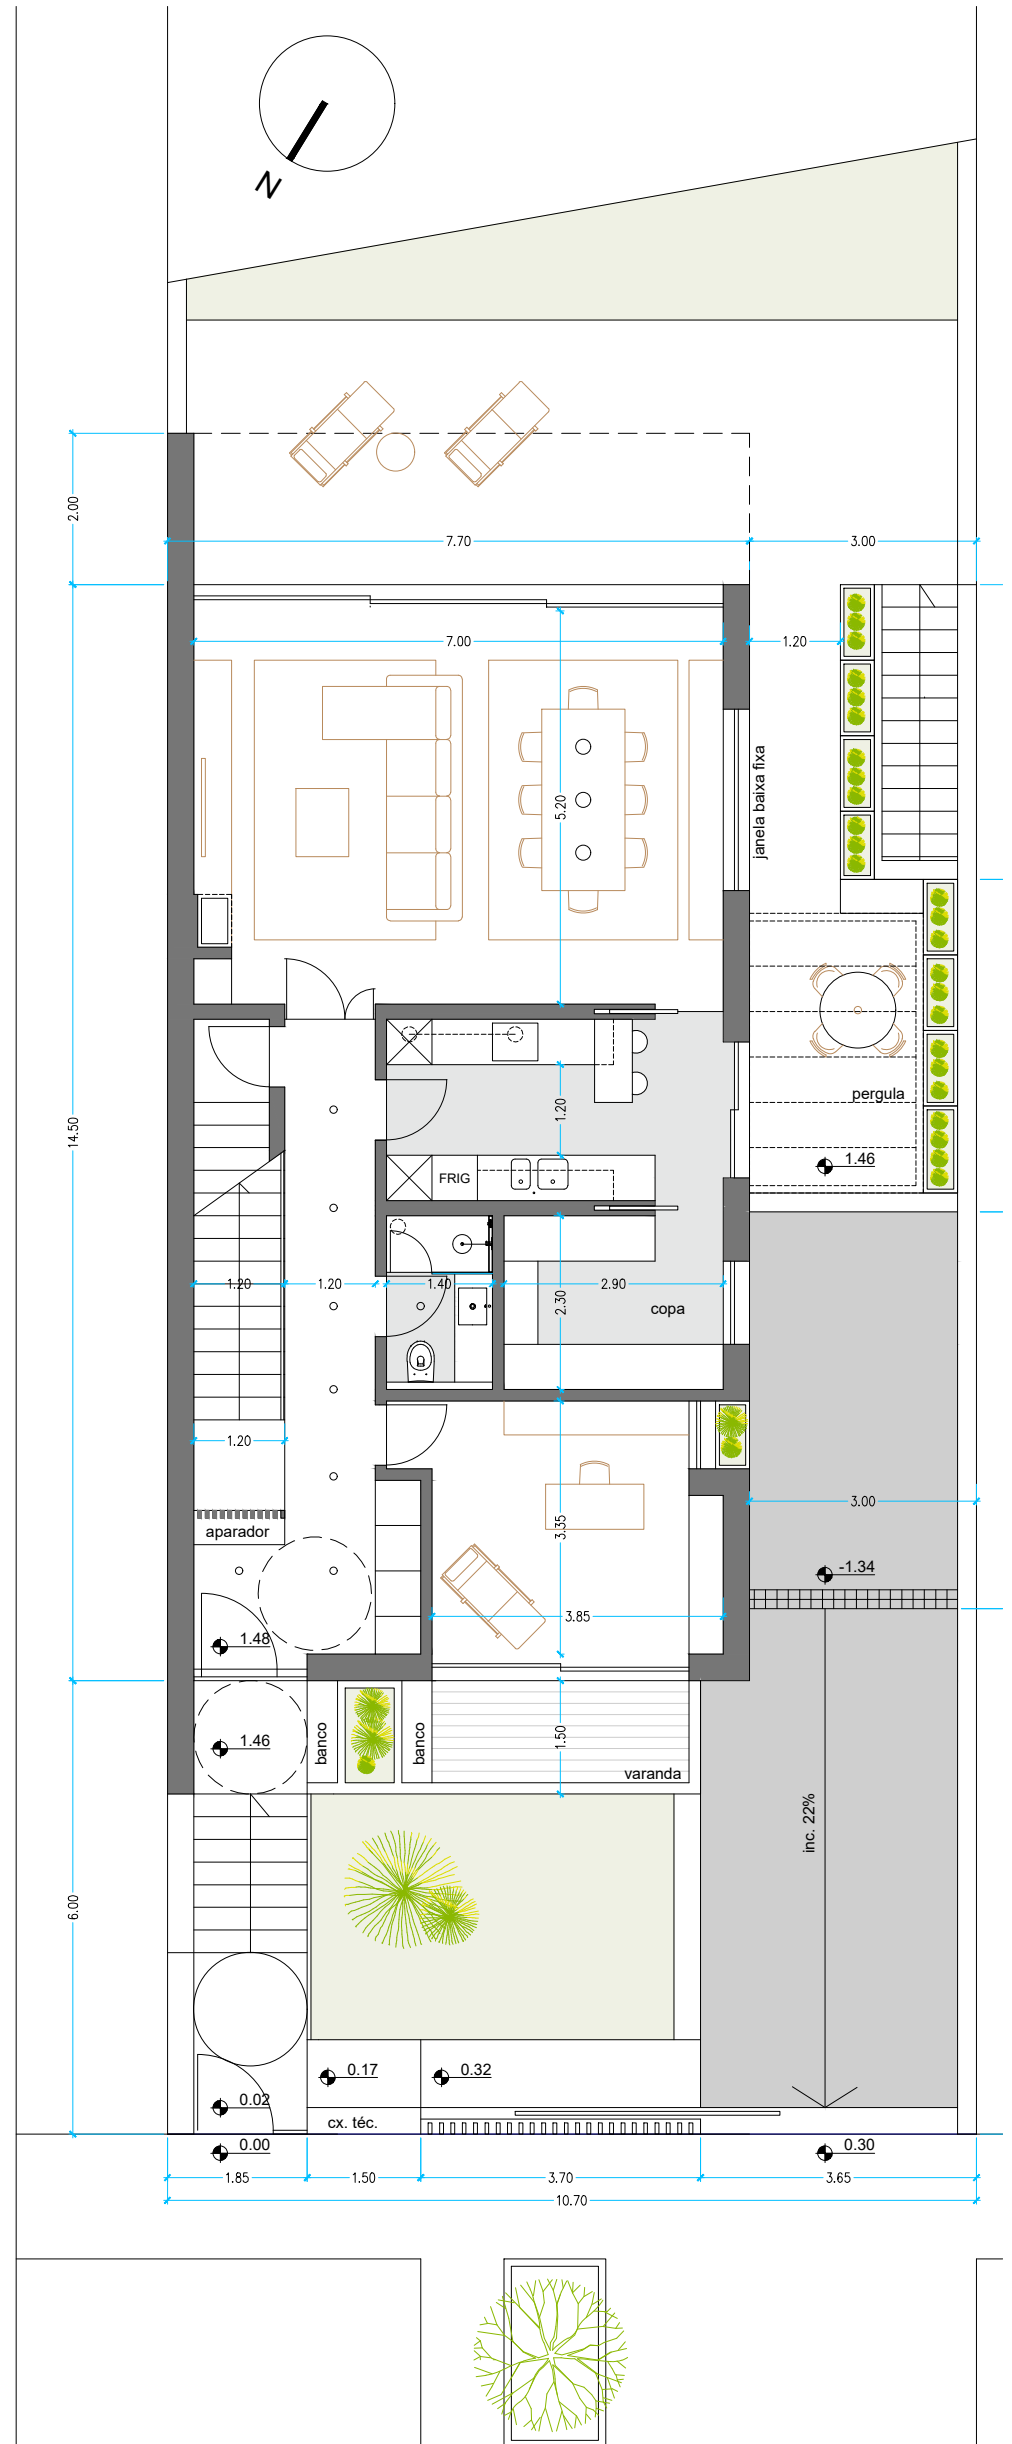

Cave

RC