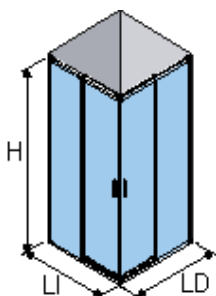

**PROFILTEK** **P**

**TOMAR MEDIDAS PARA ORÇAMENTO**

ANOTE AQUI AS DIMENSÕES EM MM E SOLICITE ORÇAMENTO AO SEU REVENDEDOR PROFILTEK MAIS PRÓXIMO EM WWW.PROFILTEK.COM

Ref 22453011

H 1950mm

**CARACTERÍSTICAS DE LA SERIE SALMA**

**SUA MAMPARA 100% PERSONALIZADA**

Série	<b>SALMA</b>	
Modelo	<b>SA-320</b>	
Ref.		
Composição	<b>CORREDIÇA (ANGULAR 4 FOLHAS. 2 FOLHAS CORREDIÇAS + 2 FIXAS)</b>	
Perfileria	<b>PLATA ALTO BRILLO</b>	
Vidro / acrílico	<b>TRANSPARENTE</b>	
Teknoclean	<b>INCLUIDO</b>	
BOTON / PUNHO	<b>PUNHO SINTRA</b>	