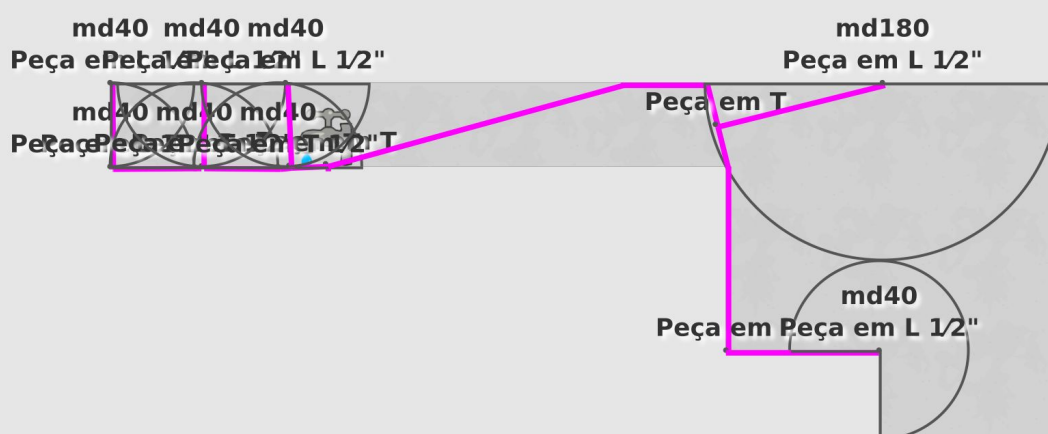

0 meu jardim

Plano de aspersores: tubos 3/4