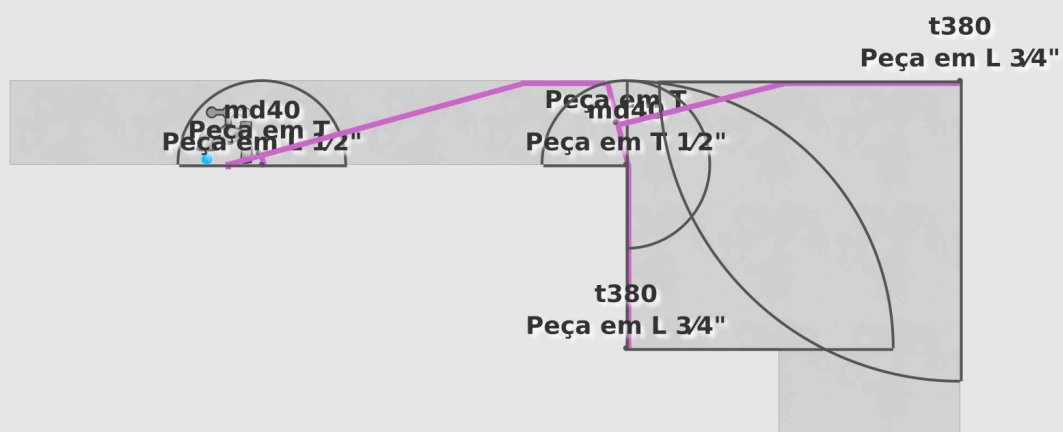

O meu jardim

Plano de jardim

06.10.2024 07:50 (CET)

Partilhar ligação: <https://my-garden.gardena.com/shared-links/receive/00d218be6f674bebf42b203a89b42e53>

0 meu jardim

Plano de aspersores: tubos 1/4

0 meu jardim

Ligações de aspersores

	Produto	N.º de ref.	Qtd.	
	Peça em L 25 mm x 15/21 (1/2") - macho.	2780-20	15	Ver detalhes online >
	Peça em L 25 mm x 20/27 (3/4") - macho.	2781-20	2	Ver detalhes online >
	União angular 25 mm x 1/2"	2782-20	1	Ver detalhes online >
	Peça em T 25 mm x 15/21 (1/2") - macho.	2786-20	6	Ver detalhes online >