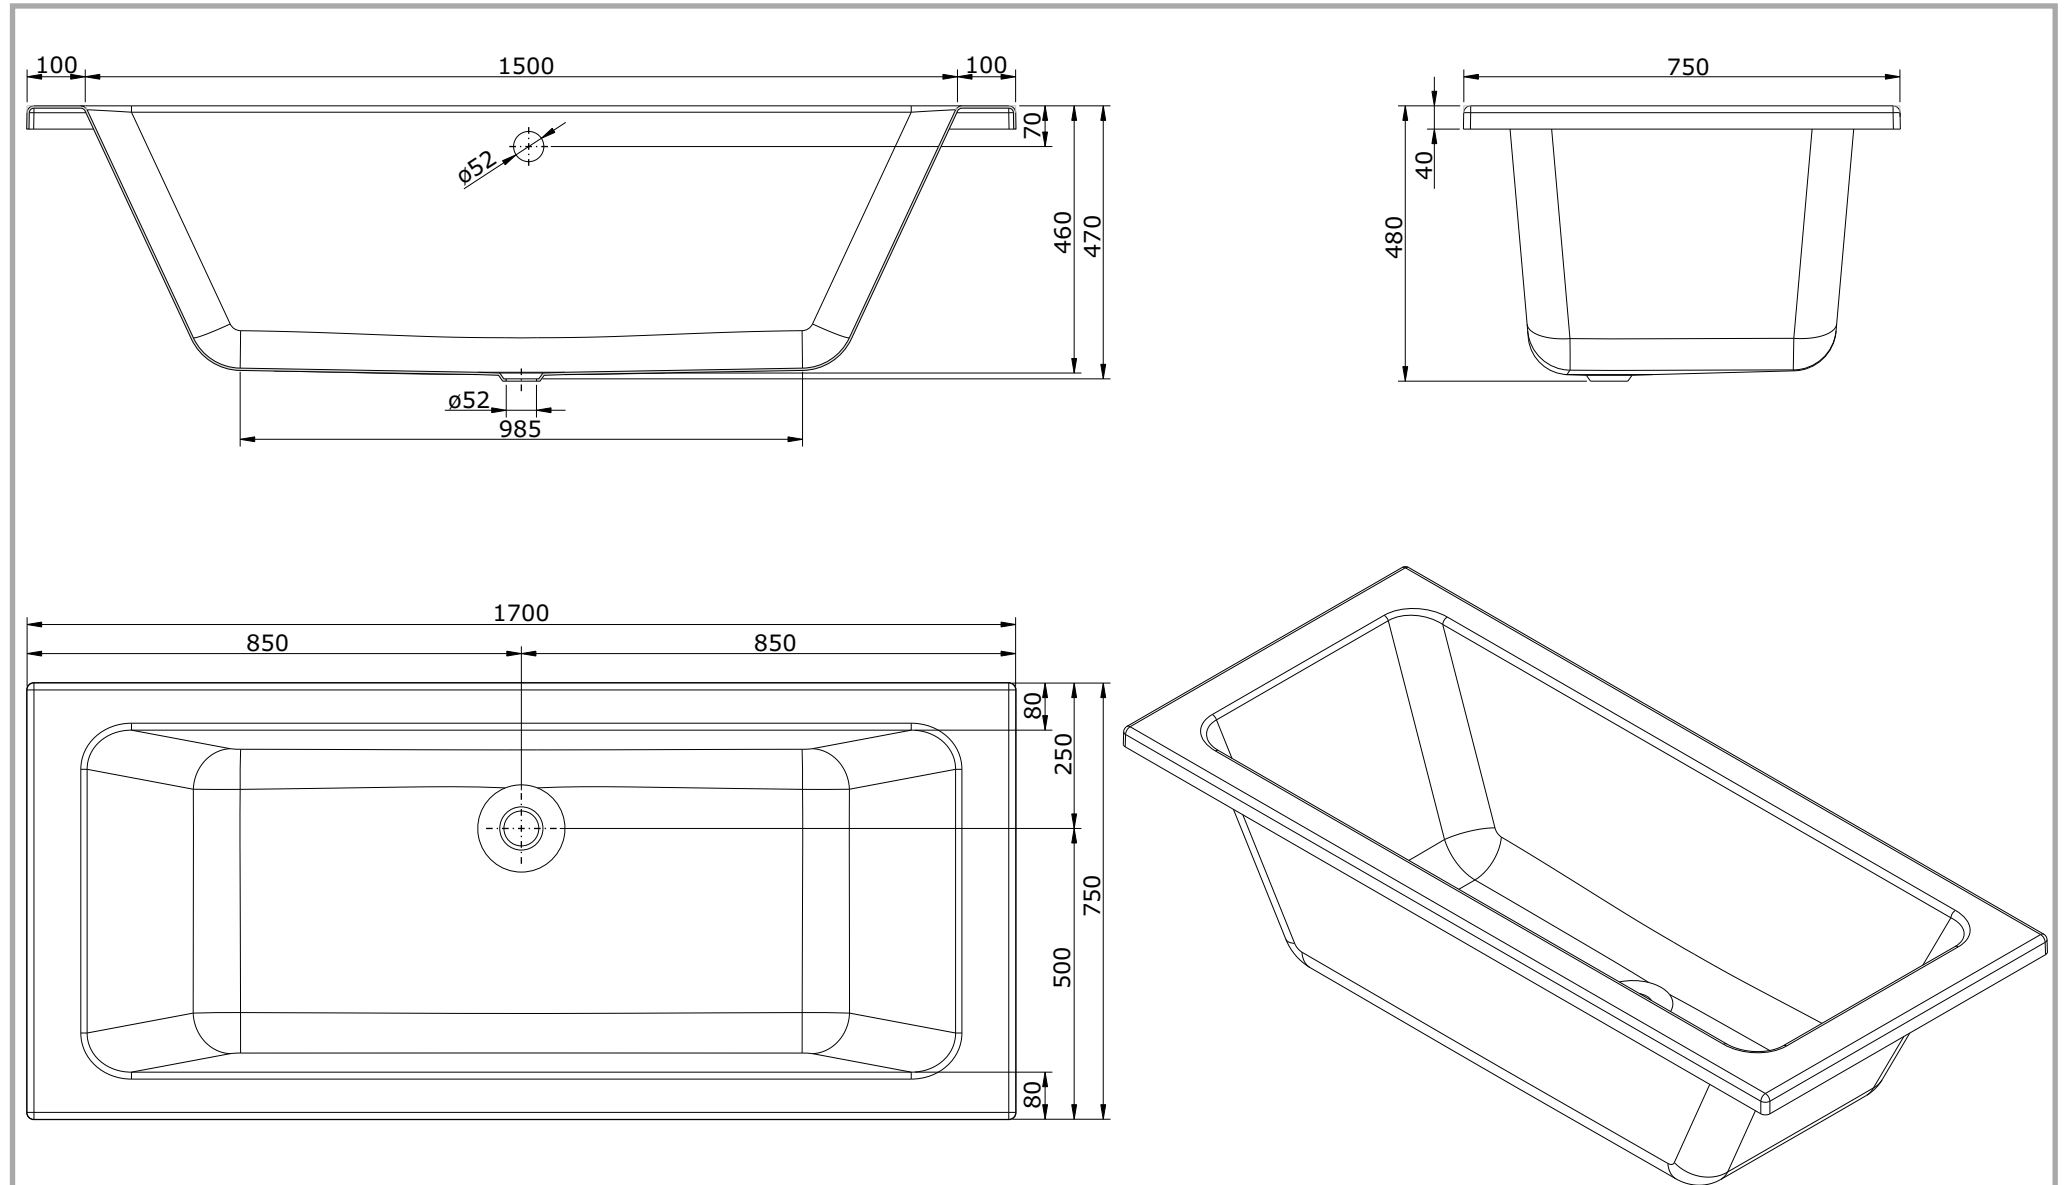

série: Plan

descrição: banheira 170x75

sanindusa®

código: 803600

revisão: 00

Os produtos apresentados seguem especificações técnicas internas da SANINDUSA.

As dimensões são meramente indicativas.

Reservamos o direito de fazer alterações técnicas que permitam melhorar a funcionalidade dos nossos produtos, sem aviso prévio.

The presented products follow technical specifications from SANINDUSA.

The dimensions of the pieces are merely a reference.

We reserve the right to introduce technical improvements in our products without previous advice.