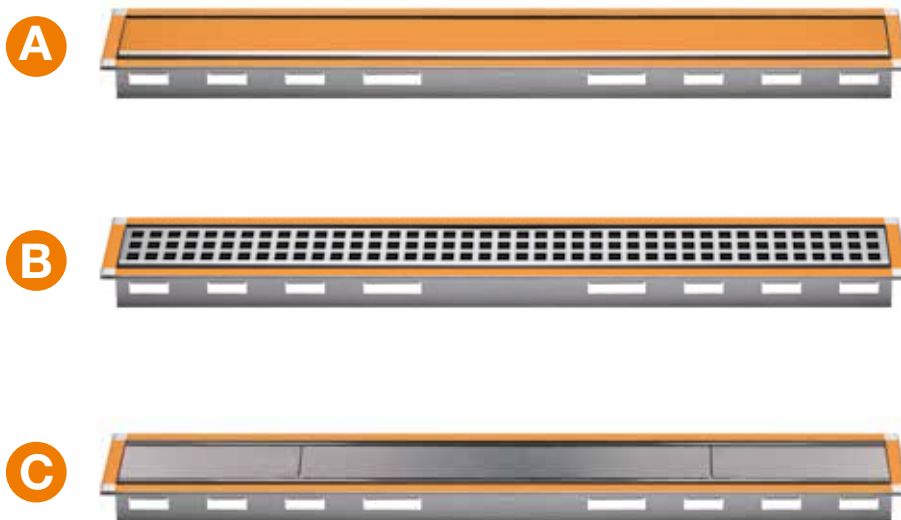

### Diferentes áreas de gravação

O respectivo modelo de Schlüter®-KERDI-LINE (até um máximo de 120 cm de comprimento) pode ser gravado a laser por completo (grelha e caixilho) ou apenas no caixilho. São possíveis gravações até um tamanho de 120 x 10 mm (caixilho) ou 120 x 30 mm (grelha). A gravação pode ser repetida várias vezes na grelha (até 3 vezes) ou no caixilho (até 6 vezes).