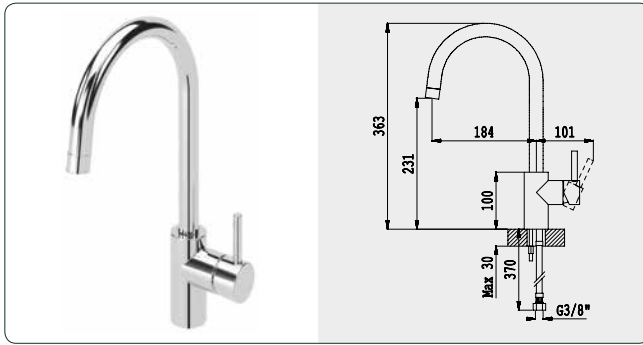

Monocomando de lava loiça, bica giratória

Sink mixer, swivel spout

Mitigeur monocommande, bec mobile

Monomando de fregadero, caño giratorio

cromado / chrome
Satinox

107 05 111
107 05 112