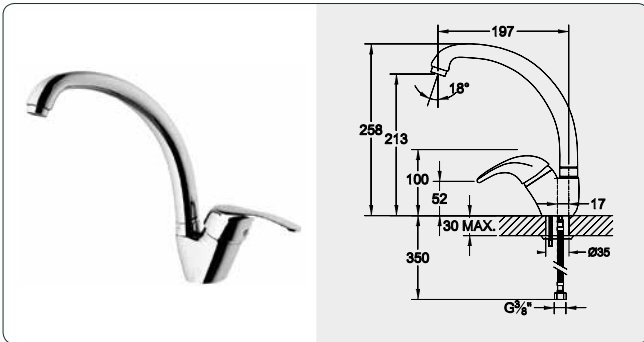

 107 05 811
 107 05 812

Monocomando de lava loiça, bica giratória
Sink mixer, swivel spout
Mitigeur monocommande, bec mobile
Monomando de fregadero, caño giratorio

cromado / chrome

106 05 001

Satinox

106 05 002