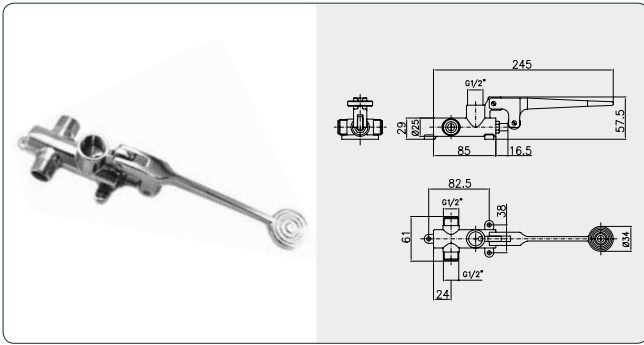

Misturadora temporizada, de pedal, aplicação ao chão

Foot operated self closing mixer, floor mounted

Mitigeur temporisé monopédale, application au sol

Mezclador temporizado monopedal, aplicación al suelo

cromado / chrome

122 00 101