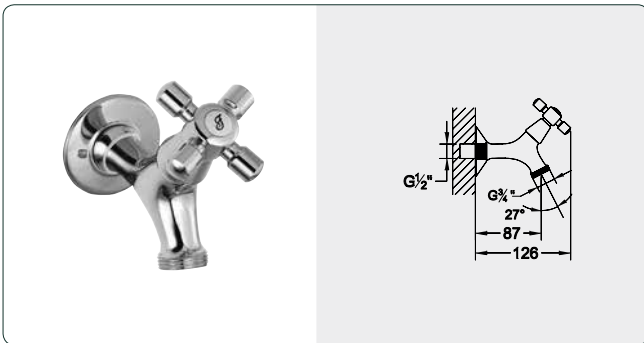

Torneira máquina de lavar

Wall tap

Robinet mural

Grifo mural

cromado / chrome	121 43 011