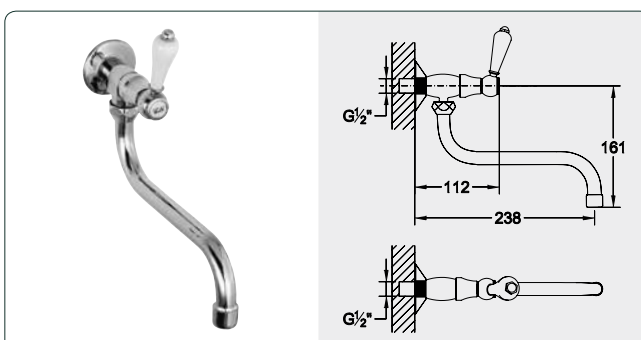

Torneira de parede, bica inferior giratória

Wall tap swivel spout

Robinet mural, bec mobile

Grifo mural, caño tubular giratorio

<i>Clássico</i>		cromado / chrome	118 42 001
		bronze	118 42 003

<i>1953</i>		cromado / chrome	119 42 001
		bronze	119 42 003