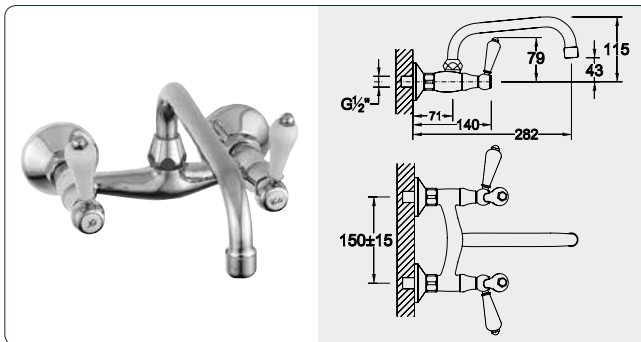

Misturadora de lava loiça à parede, bica superior giratória

Wall sink mixer, swivel spout

Mélangeur mural evier, bec mobile

Batería de fregadera, caño giratorio

<i>Clássico</i>		cromado / chrome	118 05 001
		bronze	118 05 003

<i>1953</i>		cromado / chrome	119 05 101
		bronze	119 05 103

<i>Europa</i>		cromado / chrome	121 05 111