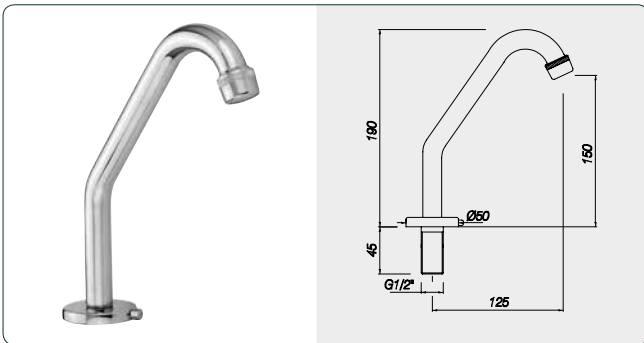

Bica giratória

Swivel spout

Bec Mobile

Caño giratorio

cromado / chrome

122 00 121