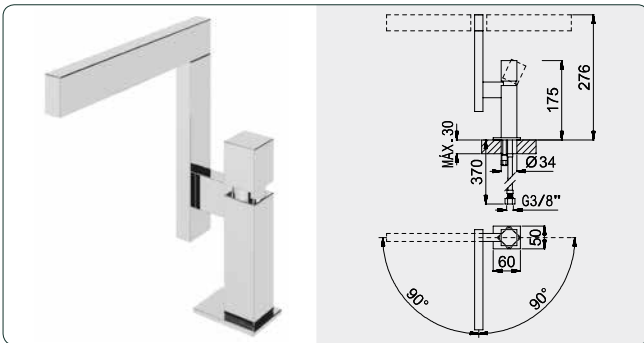

Monocomando de lava loiça, bica giratória

Sink mixer, swivel spout

Mitigeur monocommande, bec mobile

Monomando de fregadero, caño giratorio

cromado / chrome

301 05 021

Satinox

301 05 022