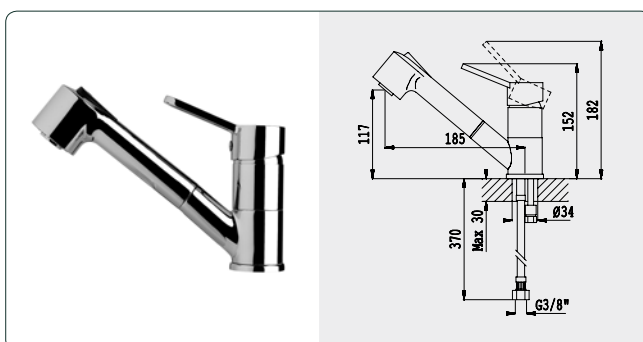

Monocomando de lava loiça, bica giratória, chuveiro extraível

Sink mixer, swivel spout, extractable pull out handspray integrated

Mitigeur monocommande, bec mobile, avec douchette extractible

Monomando de fregadero, caño giratorio, teleducha extraible

cromado / chrome

107 05 041