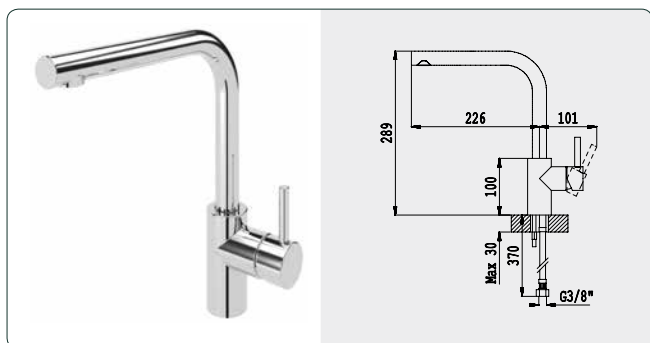

Satinox

107 05 232

Monocomando de lava loiça, bica giratória
Sink mixer, swivel spout
Mitigeur monocommande, bec mobile
Monomando de fregadero, caño giratorio

cromado / chrome

107 05 251

Satinox

107 05 252

Monocomando de lava loiça, bica giratória
Sink mixer, swivel spout
Mitigeur monocommande, bec mobile
Monomando de fregadero, caño giratorio