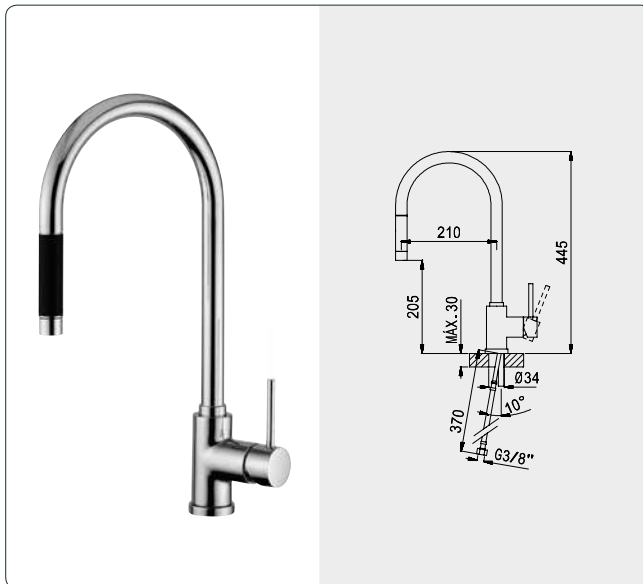

Monocomando de lava loiça, bica giratória, chuveiro extraível

Sink mixer, swivel spout, extractable pull out handspray integrated

Mitigeur monocommande, bec mobile, avec douchette extractible

Monomando de fregadero, caño giratorio, teleducha extraible

cromado / chrome

107 05 211