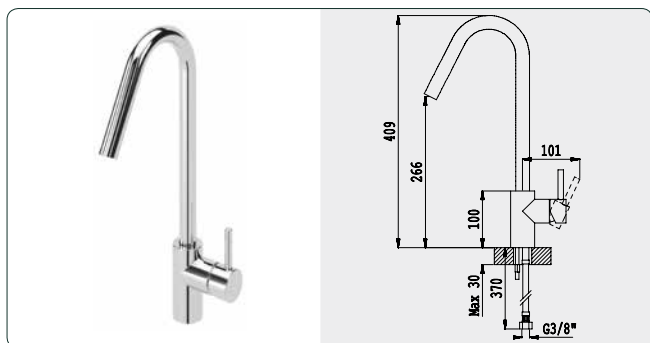

Monocomando de lava loiça, bica giratória

Sink mixer, swivel spout

Mitigeur monocommande, bec mobile

Monomando de fregadero, caño giratorio

cromado / chrome

107 05 231

Satinox

107 05 232