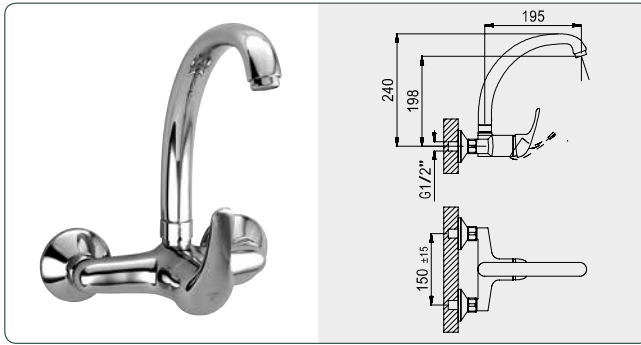

Monocomando de lava loiça à parede, bica superior giratória

Wall sink mixer, swivel spout

Mitigeur monocommande mural, bec mobile

Monomando de fregadero de pared, caño giratorio

cromado / chrome

116 05 411