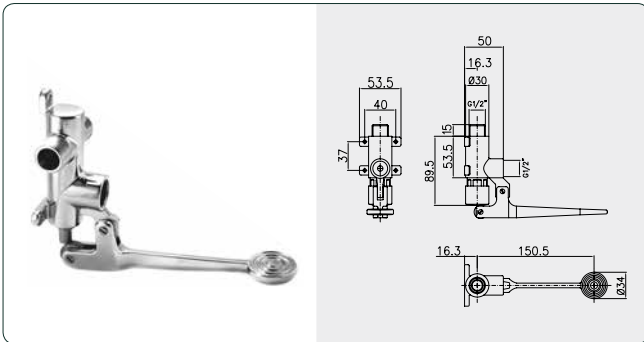

Misturadora progressiva temporizada, de pedal, aplicação à parede

Foot operated self closing progressive mixer, wall mounted

Mitigeur temporisé monopédale, application mural

Mezclador temporizado monopedal, aplicación de pared

cromado / chrome

122 00 111