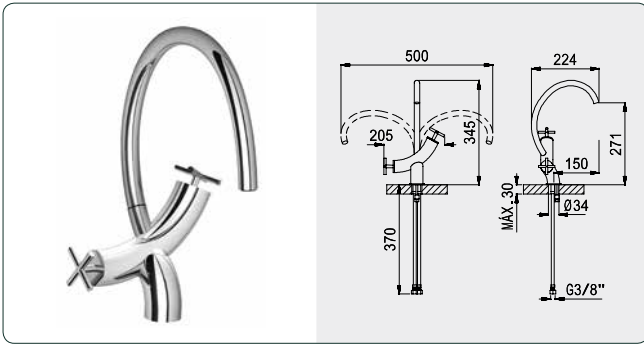

Monocomando de lava loiça, bica giratória

Sink mixer, swivel spout

Mitigeur monocommande, bec mobile

Monomando de fregadero, caño giratorio

cromado / chrome

106 05 001

Satinox

106 05 002