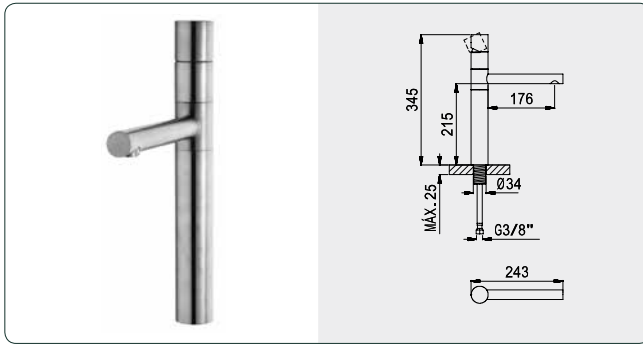

Monocomando de lava loiça, bica giratória
Sink mixer, swivel spout
Mitigeur monocommande, bec mobile
Monomando de fregadero, caño giratorio

cromado / chrome

102 05 021

Satinox

102 05 022

Monocomando de lava loiça, bica giratória
Sink mixer, swivel spout
Mitigeur monocommande, bec mobile
Monomando de fregadero, caño giratorio