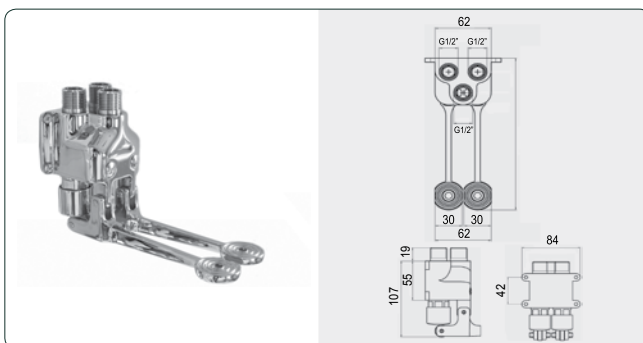

Misturadora temporizada, de pedal, aplicação à parede

Foot operated self closing mixer, wall mounted

Mitigeur temporisé monopédale, application mural

Mezclador temporizado monopedal, aplicación de pared

cromado / chrome

122 00 241