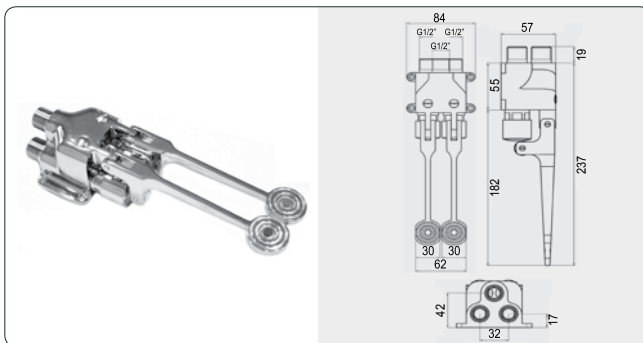

Misturadora temporizada, de pedal, aplicação ao chão

Foot operated self closing mixer, floor mounted

Mitigeur monopédale, application au sol

Mezclador monopedal, aplicación al suelo

cromado / chrome

122 00 231