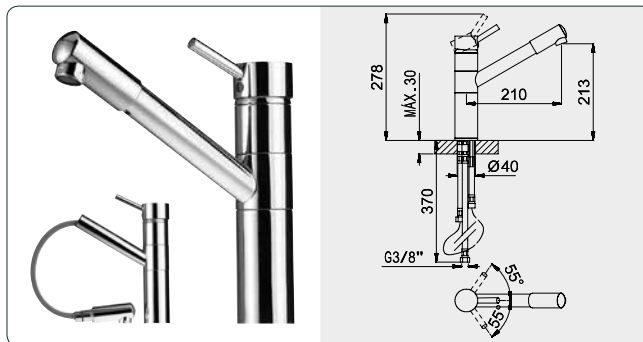

cromado / chrome

107 05 211

Monocomando de lava loiça, bica giratória, chuveiro extraível
Sink mixer, swivel spout, extractable pull out handspray integrated
Mitigeur monocommande, bec mobile, avec douchette extractible
Monomando de fregadero, caño giratorio, teleducha extraible