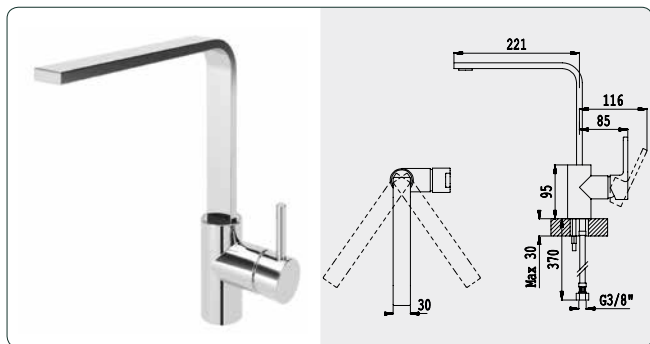

Satinox

114 05 002

Monocomando de lava loiça, bica giratória
Sink mixer, swivel spout
Mitigeur monocommande, bec mobile
Monomando de fregadero, caño giratorio

cromado / chrome

107 05 121

Satinox

107 05 122

Monocomando de lava loiça, bica giratória
Sink mixer, swivel spout
Mitigeur monocommande, bec mobile
Monomando de fregadero, caño giratorio