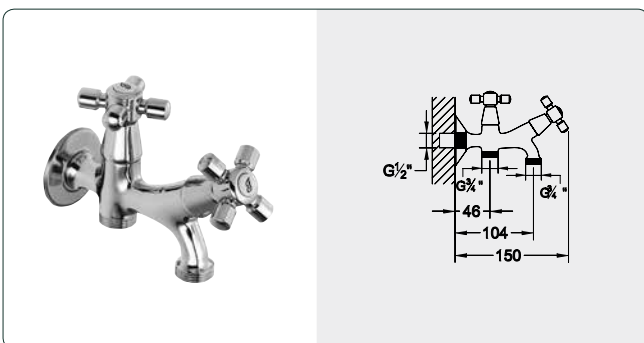

Torneira máquina de lavar, dupla

Double wall tap

Double robinet mural

Grifo doble mural

cromado / chrome	121 44 011