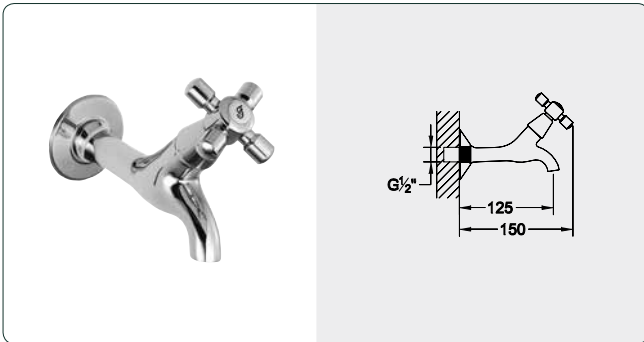

Torneira de parede

Wall tap

Robinet mural

Grifo mural

cromado / chrome	121 40 011