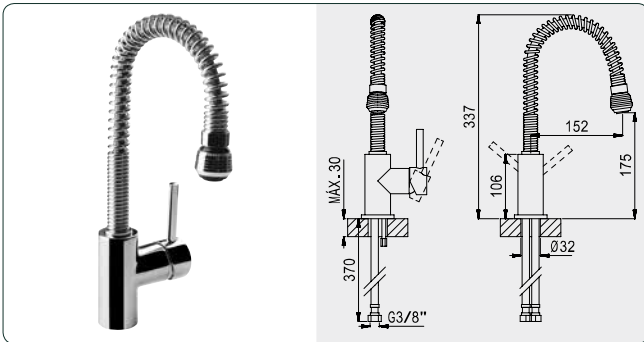

Monocomando de lava loiça com mola, bica giratória e chuveiro 2 jactos

Sink mixer, swivel spring spout

Mitigeur monocommande, bec avec ressort

Monomando de fregadero, caño con muelle

cromado / chrome

122 00 011