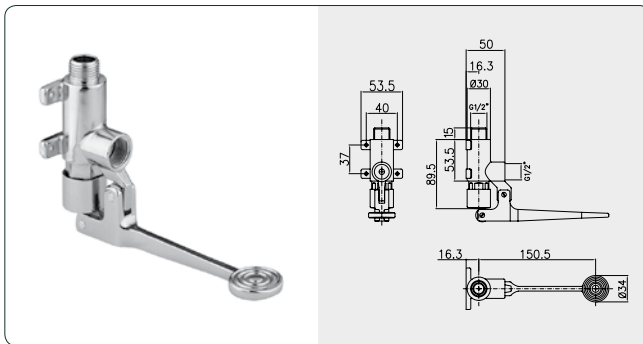

Torneira temporizada de pedal, aplicação à parede

Foot operated self closing tap, wall mounted

Robinet pédale temporisé, application mural

Grifo temporizado de pedal, aplicación de pared

cromado / chrome

122 00 091