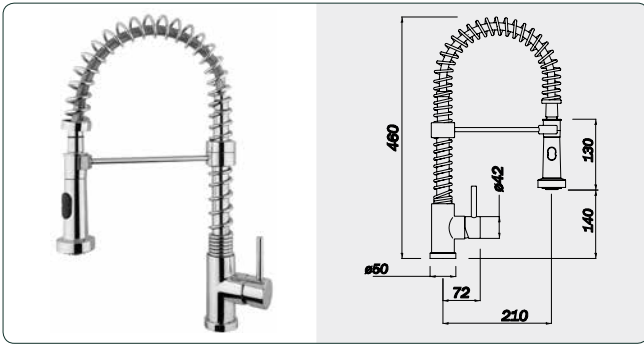

Monocomando de lava loiça com mola, bica giratória e chuveiro 2 jactos

Sink mixer, swivel spring spout, 2 patterns handspray integrated

Mitigeur monocommande, bec avec ressort, avec douchette 2 Jets

Monomando de fregadero, caño giratorio con muelle, teleducha 2 Chorros

cromado / chrome

122 00 021