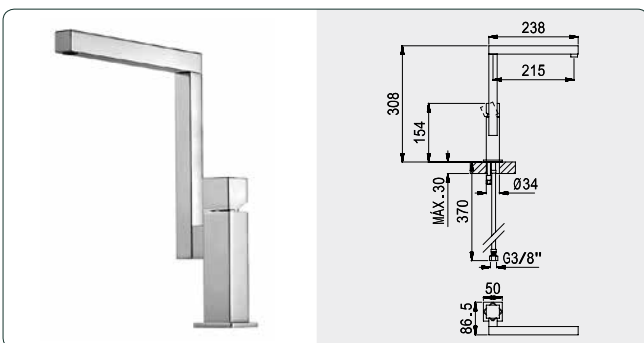

cromado / chrome

122 00 011

Monocomando de lava loiça, bica giratória
Sink mixer, swivel spout
Mitigeur monocommande, bec mobile
Monomando de fregadero, caño giratorio

cromado / chrome

301 05 021

Satinox

301 05 022