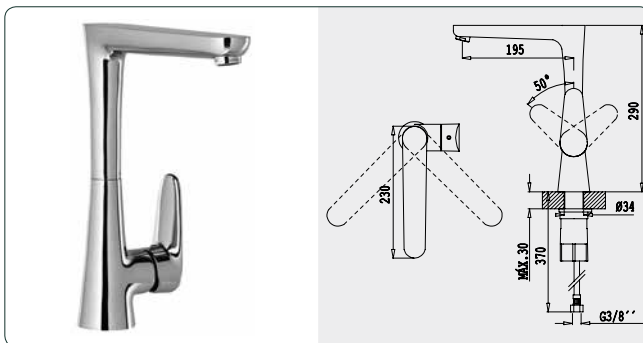

Monocomando de lava loiça, bica giratória

Sink mixer, swivel spout

Mitigeur monocommande, bec mobile

Monomando de fregadero, caño giratorio

cromado / chrome

114 05 001

Satinox

114 05 002