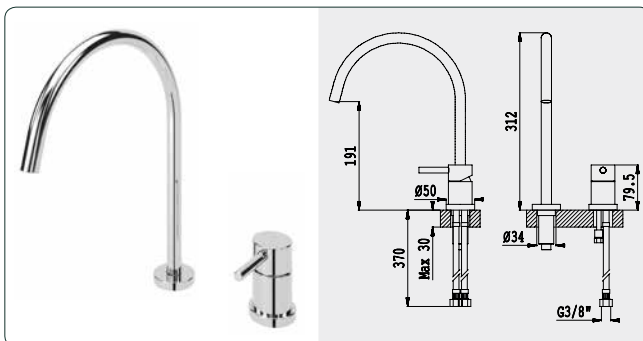

Monocomando de lava loiça 2 furos, bica giratória

2 hole Sink mixer, swivel spout

Mitigeur monocommande 2 trous, bec mobile

Monomando de fregadero 2 agujeros, caño giratorio

cromado / chrome
Satinox

107 05 811
107 05 812