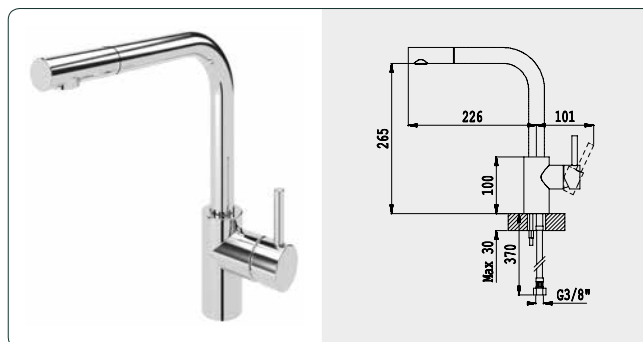

Monocomando de lava loiça, bica giratória, chuveiro extraível

Sink mixer, swivel spout, extractable pull out handspray integrated

Mitigeur monocommande, bec mobile, avec douchette extractible

Monomando de fregadero, caño giratorio, teleducha extraible

cromado / chrome

107 05 021

Satinox

107 05 022