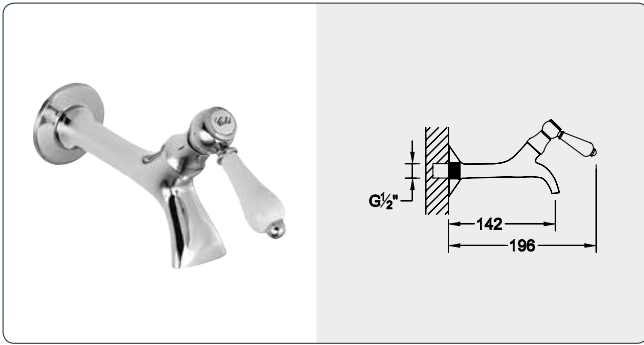

Torneira de parede

Wall tap

Robinet mural

Grifo mural

<i>Clássico</i>		cromado / chrome	118 40 001
		bronze	118 40 003

1953		cromado / chrome	119 40 001
		bronze	119 40 003