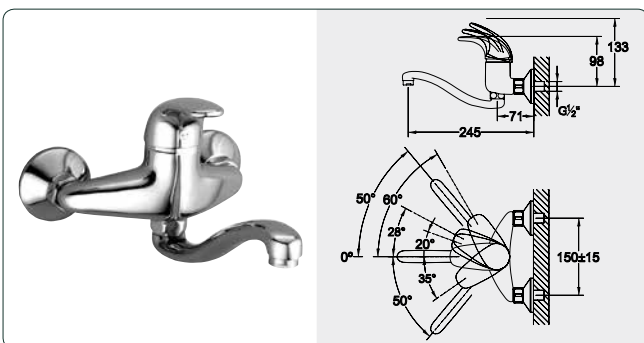

Misturadora de lava loiça à parede, bica inferior giratória

Wall sink mixer, swivel spout

Mitigeur monocommande mural, bec mobile

Monomando de fregadero de pared, caño giratorio

cromado / chrome

116 05 511