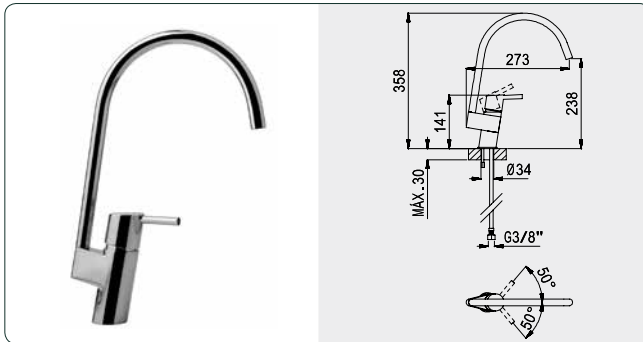

Monocomando de lava loiça, bica giratória

Sink mixer, swivel spout

Mitigeur monocommande, bec mobile

Monomando de fregadero, caño giratorio

cromado / chrome
Satinox

108 05 011
108 05 012