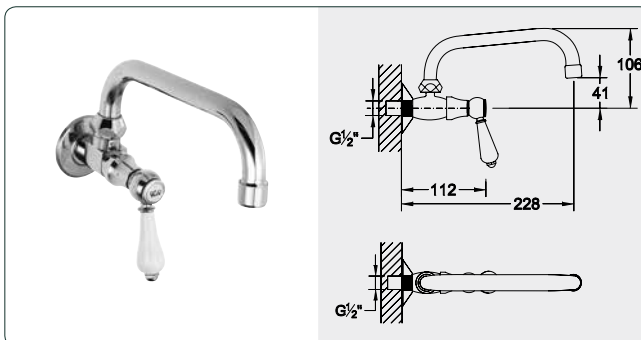

Torneira de parede, bica superior giratória

Wall tap swivel spout

Robinet mural, bec haut mobile

Grifo mural, caño tubular giratorio

<i>Clássico</i>		cromado / chrome	118 41 001
		bronze	118 41 003

<i>1953</i>		cromado / chrome	119 41 001
		bronze	119 41 003