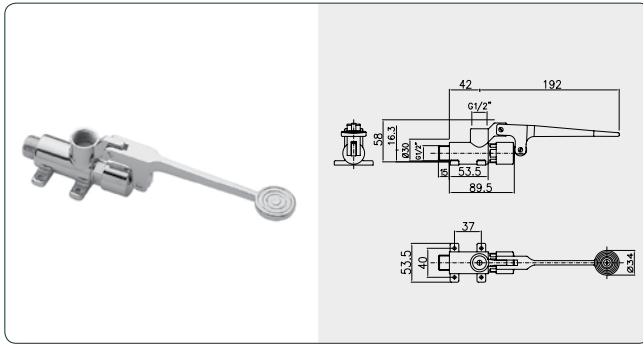

Torneira temporizada de pedal, aplicação ao chão

Foot operated self closing tap, floor mounted

Robinet pédale temporisé, application au sol

Grifo temporizado de pedal, aplicación al suelo

cromado / chrome

122 00 081