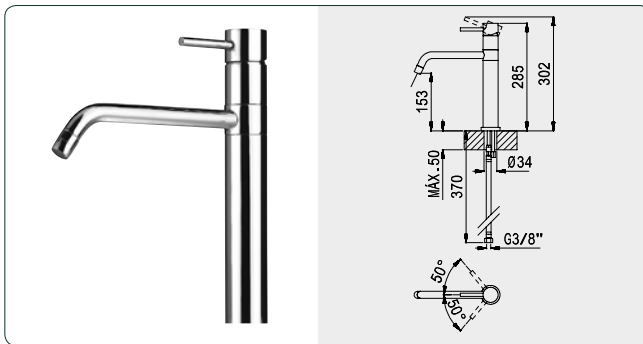

cromado / chrome

101 05 021

Satinox

101 05 022

Opção: Manípulo 2
Option: Lever 2
Option: Poignée 2
Opción: Mando 2

cromado / chrome 101 05 011

satinox 101 05 012

Monocomando de lava loiça, bica giratória
Sink mixer, swivel spout
Mitigeur monocommande, bec mobile
Monomando de fregadero, caño giratorio