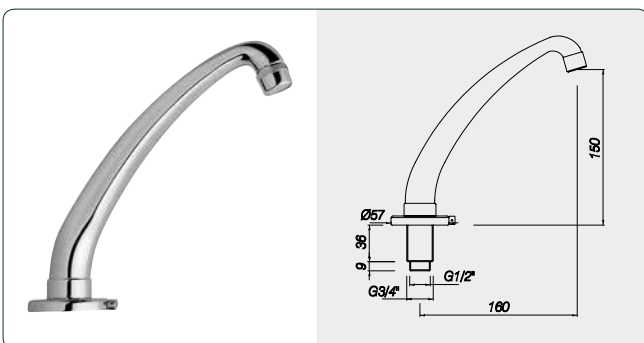

cromado / chrome

122 00 111

Bica giratória
Swivel spout
Bec Mobile
Caño giratorio

cromado / chrome

122 00 121

Bica giratória
Swivel spout
Bec Mobile
Caño giratorio

cromado / chrome

122 00 131