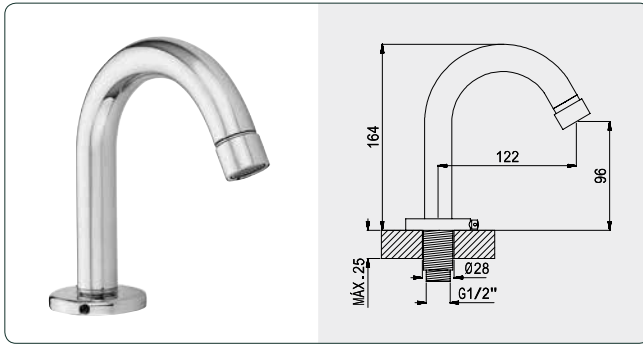

cromado / chrome

122 00 111

Bica giratória
Swivel spout
Bec Mobile
Caño giratorio

cromado / chrome

122 00 121

Bica giratória
Swivel spout
Bec Mobile
Caño giratorio

cromado / chrome

122 00 131