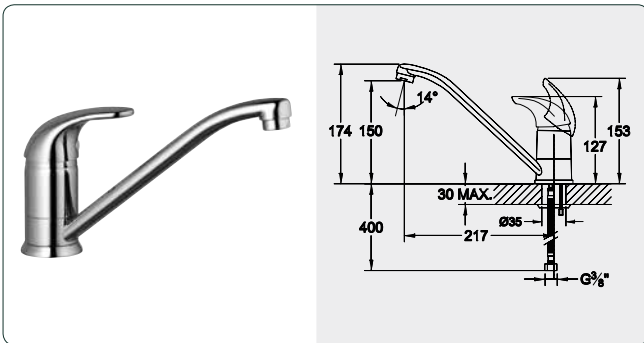

Monocomando de lava loiça, bica baixa giratória

Sink mixer, swivel spout

Mitigeur monocommande, bec mobile

Monomando de fregadero, caño giratorio

cromado / chrome

116 05 111