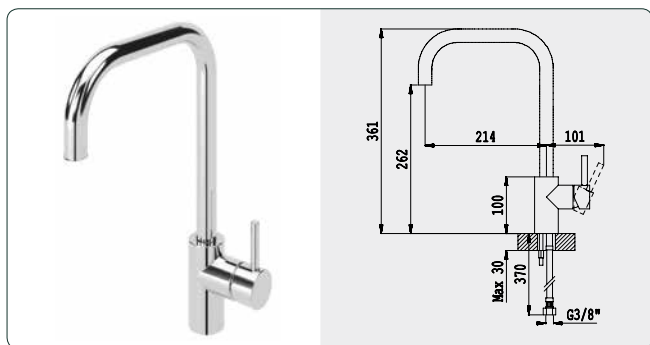

Monocomando de lava loiça, bica giratória

Sink mixer, swivel spout

Mitigeur monocommande, bec mobile

Monomando de fregadero, caño giratorio

cromado / chrome

107 05 251

Satinox

107 05 252