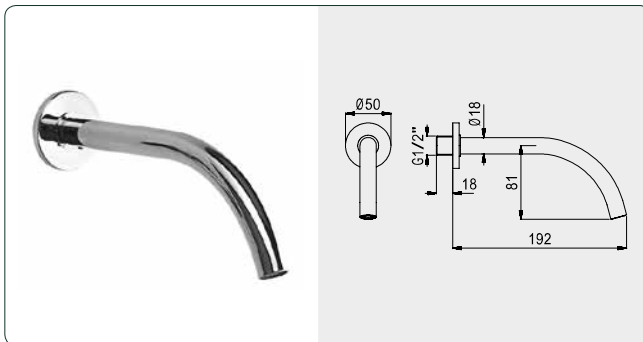

Bica de parede

Wall spout

Bec mural

Caño de pared

cromado / chrome

122 00 151