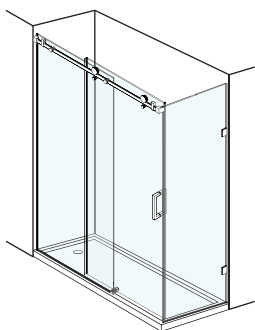

// Cabine 2Portas+2Fixos

Características:
· vidro temperado 8mm
· ferragens em aço inox escovado (E) ou polido (P)

*** F máximo 100cm / L máximo 100cm ** porta no máximo 80cm *opção puxador ou asa

// medidas (F+L)	// referência	transparente 0	serigrafado 1	fosco 2
140-160	(E) DB060000_	840.00€	920.00€	920.00€
	(P) DB060010_	860.00€	940.00€	940.00€
161-180	(E) DB060001_	880.00€	960.00€	960.00€
	(P) DB060011_	900.00€	980.00€	980.00€
181-200	(E) DB060002_	920.00€	1000.00€	1000.00€
	(P) DB060012_	940.00€	1020.00€	1020.00€

// Frontal 1Porta+1Fixo

Características:
· vidro temperado 8mm
· ferragens em aço inox escovado (E) ou polido (P)

** porta no máximo 80cm *opção puxador ou asa

// medidas (F)	// referência	transparente 0	serigrafado 1	fosco 2
80-100	(E) DB060020_	550.00€	630.00€	630.00€
	(P) DB060030_	570.00€	650.00€	650.00€
101-120	(E) DB060021_	590.00€	670.00€	670.00€
	(P) DB060031_	610.00€	690.00€	690.00€
121-140	(E) DB060022_	630.00€	710.00€	710.00€
	(P) DB060032_	650.00€	730.00€	730.00€
141-160	(E) DB060023_	670.00€	750.00€	750.00€
	(P) DB060033_	690.00€	770.00€	770.00€

// Frontal 1Porta+1Fixo+Lateral

Características:
· vidro temperado 8mm
· ferragens em aço inox escovado (E) ou polido (P)

** porta no máximo 80cm *opção puxador ou asa

// medidas (F+L)	// referência	transparente 0	serigrafado 1	fosco 2
160-180	(E) DB060040_	660.00€	740.00€	740.00€
	(P) DB060050_	680.00€	760.00€	760.00€
181-200	(E) DB060041_	700.00€	780.00€	780.00€
	(P) DB060051_	720.00€	800.00€	800.00€
201-220	(E) DB060042_	740.00€	820.00€	820.00€
	(P) DB060052_	760.00€	840.00€	840.00€
221-240	(E) DB060043_	780.00€	860.00€	860.00€
	(P) DB060053_	800.00€	880.00€	880.00€